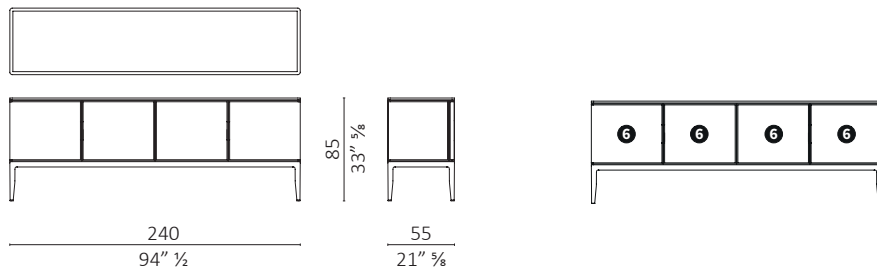

OBLIQUE

Oblique basso 4 ante / low 4 doors

Accessori / Accessories

Mensola in vetro / Glass shelf

Caratteristiche tecniche - Mensola interna in vetro fumè.

Technical features - Internal smoked glass shelf.

Nota - Solo per Oblique 4 ante.

Note - Only for Oblique 4 doors.

LED Oblique basso 4 ante / low 4 doors

Caratteristiche tecniche - Luce LED con accensione all'apertura dell'anta.

Technical features - LED lights with door opening control.

Nota - Due LED (uno ogni due ante) per credenza Oblique 4 ante.

Note - Two LEDs (one every two doors) for Oblique 4 doors sideboard.