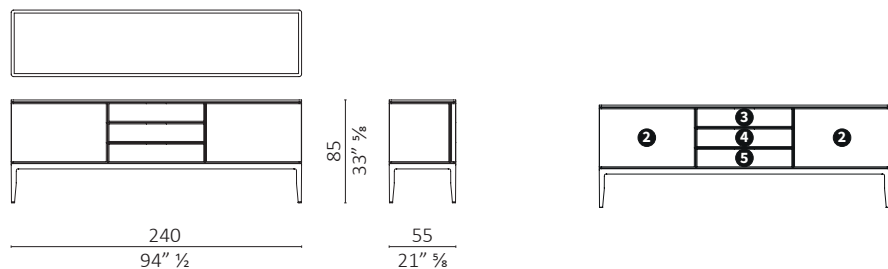

OBLIQUE

Oblique basso 3 cassetti / low 3 drawers

Accessori / Accessories

Mensola in vetro / Glass shelf

Caratteristiche tecniche - Mensola interna in vetro fumè.

Technical features - Internal smoked glass shelf.

Nota - Solo per Oblique 3 cassetti.

Note - Only for Oblique 3 drawers.

LED Oblique basso 3 cassetti / low 3 drawers

Caratteristiche tecniche - Luce LED con accensione all'apertura dell'anta.

Technical features - LED lights with door opening control.

Nota - Due LED (uno per anta) per credenza Oblique 3 cassetti.

Note - Two LEDs (one for each door) for Oblique 3 drawers sideboard.

Fondo cassetto / Drawer bottom

Caratteristiche tecniche - Fondo del cassetto in pelle.

Technical features - Bottom of drawer in leather.

Nota - Solo per Oblique cassetto interno 2 ante.

Note - Only for internal central drawer of Oblique 2 doors.

Divisorio 3 / Partition 3 - H 10,5

Caratteristiche tecniche - Divisorio interno cassetto in ebano.

Technical features - Internal drawer partition in ebony.

Nota - Solo per Oblique 3 cassetti.

Note - Only for Oblique 3 drawers.

Divisorio 6 / Partition 6 - H 7,5

Caratteristiche tecniche - Divisorio interno cassetto in ebano.

Technical features - Internal central drawer in ebony.

Nota - Solo per Oblique 3 cassetti.

Note - Only for Oblique 3 drawers.

Divisorio 3 / Partition 3 - H 6,5

Caratteristiche tecniche - Divisorio interno cassetto in ebano.

Technical features - Internal drawer partition in ebony.

Nota - Solo per Oblique 3 cassetti.

Note - Only for Oblique 3 drawers.