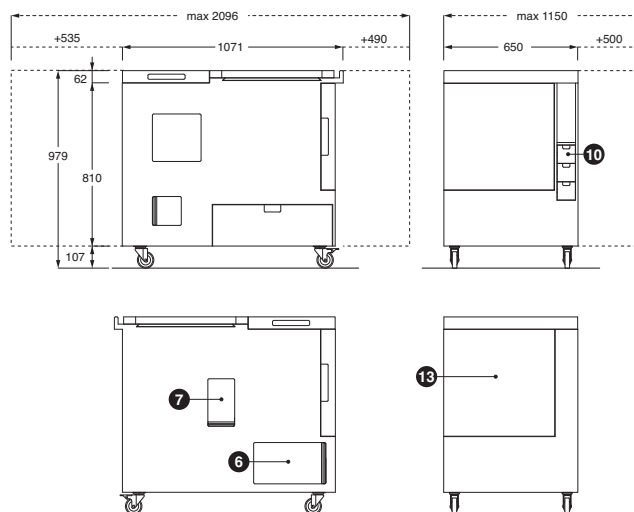

# MINIKITCHEN

---

MINIKITCHEN

1. Struttura su ruote
2. Pianetto estraibile
3. Vassoio copri piastra
4. Tagliere in Iroko
5. Sportello scorrevole
6. Sportello scorrevole portapentole in alluminio verniciato
7. Sportello scorrevole con interruttore generale + prese elettriche per piccoli elettrodomestici
8. Maniglione
9. Cassetto estraibile dispensa
10. Cassettini portaposate
11. Frigorifero 60 litri
12. Piastra elettrica
13. Vano con anta e ripiano
14. Vano a giorno portabottiglie