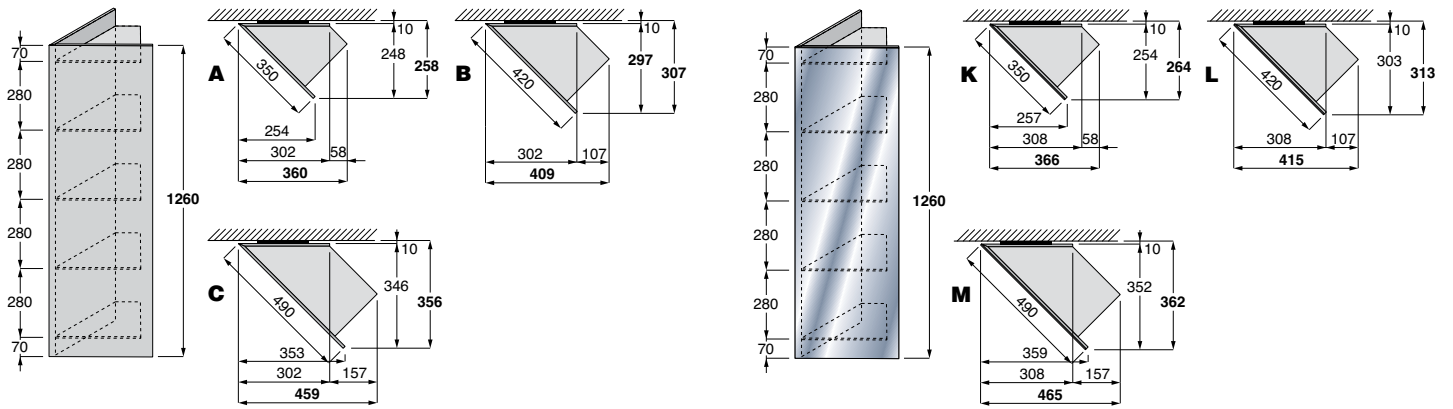

C o m p l e m e n t i d ' a r r e d o

CTLINE - H 1260 mm

CTLINE - H 1680 mm