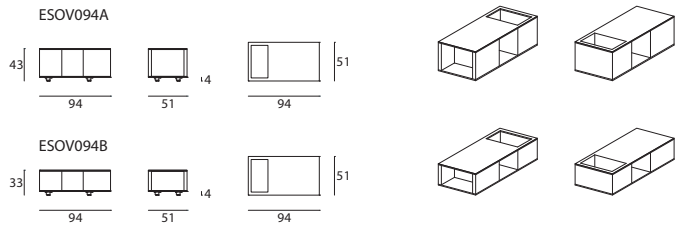

Disegni Tecnici

Tavolino contenitore cm.94x51 h.43-33

Tavolino contenitore cm.120x51 h.43-33

Tavolino contenitore cm.146x51 h.43-33

Composizione 01

Versione Indoor

| Q.tà | Codice | Descrizione + (LxPxH) |
|------|----------|-------------------------|
| 1 | ESOE968 | Base, cm.94x68x35 |
| 1 | ESOE994 | Base, cm.94x94x35 |
| 1 | ESOE068 | Base, cm.120x68x35 |
| 1 | ESOE094 | Base, cm.120x94x35 |
| 1 | ESOB094B | Bracciolo, cm.94x51x46 |
| 1 | ESOB120B | Bracciolo, cm.120x51x46 |
| 1 | ESOB094A | Schienale, cm.94x51x63 |
| 1 | ESOB120A | Schienale, cm.120x51x63 |

Versione Indoor con contenitori

| Q.tà | Codice | Descrizione + (LxPxH) |
|------|----------|------------------------------------|
| 1 | ESOE968 | Base, cm.94x68x35 |
| 1 | ESOE994 | Base, cm.94x94x35 |
| 1 | ESOE068 | Base, cm.120x68x35 |
| 1 | ESOE094 | Base, cm.120x94x35 |
| 1 | ESOB094A | Schienale, cm.94x51x63 |
| 1 | ESOB120A | Schienale, cm.120x51x63 |
| 1 | ESOV094B | Tavolino contenitore, cm.94x51x33 |
| 1 | ESOV120A | Tavolino contenitore, cm.120x51x43 |

Composizione 02

Versione Indoor

| Q.tà | Codice | Descrizione + (LxPxH) |
|------|----------|-------------------------|
| 1 | ESOE968 | Base, cm.94x68x35 |
| 1 | ESOE994 | Base, cm.94x94x35 |
| 2 | ESOE094 | Base, cm.120x94x35 |
| 1 | ESOE120 | Base, cm.120x120x35 |
| 1 | ESOE134 | Base, cm.134x94x35 |
| 2 | ESOB120B | Bracciolo, cm.120x51x46 |
| 2 | ESOB094A | Schienale, cm.94x51x63 |
| 1 | ESOB120A | Schienale, cm.120x51x63 |