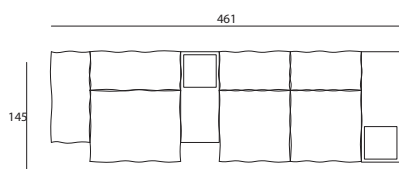

Composizione 06

Versione Indoor con contenitori

Q.tà	Codice	Descrizione + (LxPxH)
2	ESOE994	Base, cm.94x94x35
1	ESOE094	Base, cm.120x94x35
1	ESOB120B	Bracciolo, cm.120x51x46
2	ESOB094A	Schienale, cm.94x51x63
1	ESOB120A	Schienale, cm.120x51x63
1	ESOV120B	Tavolino contenitore, cm.120x51x33
1	ESOV146B	Tavolino contenitore, cm.146x51x33