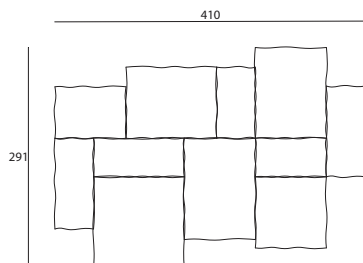

Disegni Tecnici

Tavolino contenitore cm.94x51 h.43-33

Tavolino contenitore cm.120x51 h.43-33

Tavolino contenitore cm.146x51 h.43-33

Composizione 01

Versione Indoor

| Q.tà | Codice | Descrizione + (LxPxH) |
|------|----------|-------------------------|
| 1 | ESOE968 | Base, cm.94x68x35 |
| 1 | ESOE994 | Base, cm.94x94x35 |
| 1 | ESOE068 | Base, cm.120x68x35 |
| 1 | ESOE094 | Base, cm.120x94x35 |
| 1 | ESOB094B | Bracciolo, cm.94x51x46 |
| 1 | ESOB120B | Bracciolo, cm.120x51x46 |
| 1 | ESOB094A | Schienale, cm.94x51x63 |
| 1 | ESOB120A | Schienale, cm.120x51x63 |

Versione Indoor con contenitori

| Q.tà | Codice | Descrizione + (LxPxH) |
|------|----------|------------------------------------|
| 1 | ESOE968 | Base, cm.94x68x35 |
| 1 | ESOE994 | Base, cm.94x94x35 |
| 1 | ESOE068 | Base, cm.120x68x35 |
| 1 | ESOE094 | Base, cm.120x94x35 |
| 1 | ESOB094A | Schienale, cm.94x51x63 |
| 1 | ESOB120A | Schienale, cm.120x51x63 |
| 1 | ESOV094B | Tavolino contenitore, cm.94x51x33 |
| 1 | ESOV120A | Tavolino contenitore, cm.120x51x43 |

Composizione 02

Versione Indoor

| Q.tà | Codice | Descrizione + (LxPxH) |
|------|----------|-------------------------|
| 1 | ESOE968 | Base, cm.94x68x35 |
| 1 | ESOE994 | Base, cm.94x94x35 |
| 2 | ESOE094 | Base, cm.120x94x35 |
| 1 | ESOE120 | Base, cm.120x120x35 |
| 1 | ESOE134 | Base, cm.134x94x35 |
| 2 | ESOB120B | Bracciolo, cm.120x51x46 |
| 2 | ESOB094A | Schienale, cm.94x51x63 |
| 1 | ESOB120A | Schienale, cm.120x51x63 |