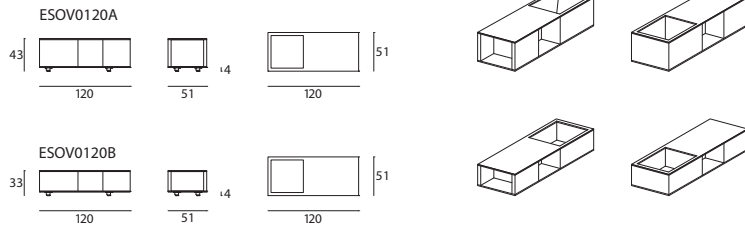

Disegni Tecnici

Tavolino contenitore cm.94x51 h.43-33

Tavolino contenitore cm.120x51 h.43-33

Tavolino contenitore cm.146x51 h.43-33

Composizione 01

Versione Indoor

| Q.tà | Codice | Descrizione + (LxPxH) |
|------|----------|-------------------------|
| 1 | ESOE968 | Base, cm.94x68x35 |
| 1 | ESOE994 | Base, cm.94x94x35 |
| 1 | ESOE068 | Base, cm.120x68x35 |
| 1 | ESOE094 | Base, cm.120x94x35 |
| 1 | ESOB094B | Bracciolo, cm.94x51x46 |
| 1 | ESOB120B | Bracciolo, cm.120x51x46 |
| 1 | ESOB094A | Schienale, cm.94x51x63 |
| 1 | ESOB120A | Schienale, cm.120x51x63 |

Versione Indoor con contenitori

| Q.tà | Codice | Descrizione + (LxPxH) |
|------|----------|------------------------------------|
| 1 | ESOE968 | Base, cm.94x68x35 |
| 1 | ESOE994 | Base, cm.94x94x35 |
| 1 | ESOE068 | Base, cm.120x68x35 |
| 1 | ESOE094 | Base, cm.120x94x35 |
| 1 | ESOB094A | Schienale, cm.94x51x63 |
| 1 | ESOB120A | Schienale, cm.120x51x63 |
| 1 | ESOV094B | Tavolino contenitore, cm.94x51x33 |
| 1 | ESOV120A | Tavolino contenitore, cm.120x51x43 |

Composizione 02

Versione Indoor

| Q.tà | Codice | Descrizione + (LxPxH) |
|------|----------|-------------------------|
| 1 | ESOE968 | Base, cm.94x68x35 |
| 1 | ESOE994 | Base, cm.94x94x35 |
| 2 | ESOE094 | Base, cm.120x94x35 |
| 1 | ESOE120 | Base, cm.120x120x35 |
| 1 | ESOE134 | Base, cm.134x94x35 |
| 2 | ESOB120B | Bracciolo, cm.120x51x46 |
| 2 | ESOB094A | Schienale, cm.94x51x63 |
| 1 | ESOB120A | Schienale, cm.120x51x63 |