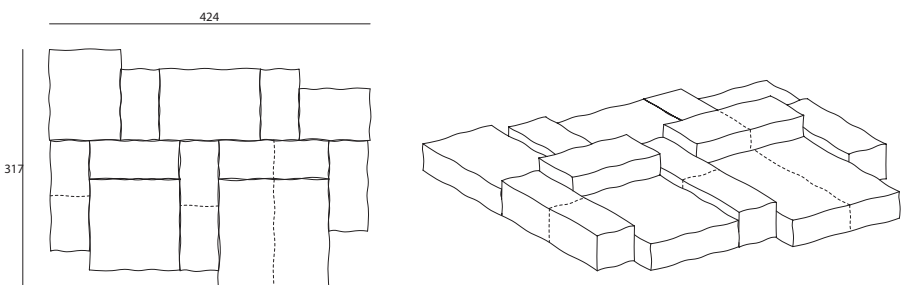

Composizione 05

Versione Indoor

Q.tà	Codice	Descrizione + (LxPxH)
1	ESOE968	Base, cm.94x68x35
1	ESOE094	Base, cm.120x94x35
1	ESOE120	Base, cm.120x120x35
1	ESOE134	Base, cm.134x94x35
1	ESOE146	Base, cm.146x146x35
2	ESOB094B	Bracciolo, cm.94x51x46
1	ESOB120B	Bracciolo, cm.120x51x46
1	ESOB146B	Bracciolo, cm.146x51x46
1	ESOB172B	Bracciolo, cm.172x51x46
1	ESOB120A	Schienale, cm.120x51x63
1	ESOB146A	Schienale, cm.146x51x63

Versione Indoor con contenitori

Q.tà	Codice	Descrizione + (LxPxH)
1	ESOE968	Base, cm.94x68x35
1	ESOE094	Base, cm.120x94x35
1	ESOE120	Base, cm.120x120x35
1	ESOE134	Base, cm.134x94x35
1	ESOE146	Base, cm.146x146x35
1	ESOB094B	Bracciolo, cm.94x51x46
1	ESOB120B	Bracciolo, cm.120x51x46
1	ESOB172B	Bracciolo, cm.172x51x46
1	ESOB120A	Schienale, cm.120x51x63
1	ESOB146A	Schienale, cm.146x51x63
1	ESOV094B	Tavolino contenitore, cm.94x51x33
1	ESOV146A	Tavolino contenitore, cm.146x51x43