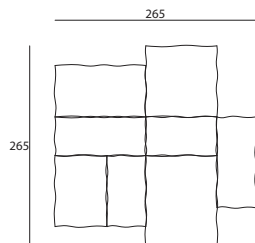

Disegni Tecnici

Tavolino contenitore cm.94x51 h.43-33

Tavolino contenitore cm.120x51 h.43-33

Tavolino contenitore cm.146x51 h.43-33

Composizione 01

Versione Indoor

| Q.tà | Codice | Descrizione + (LxPxH) |
|------|----------|-------------------------|
| 1 | ESOE968 | Base, cm.94x68x35 |
| 1 | ESOE994 | Base, cm.94x94x35 |
| 1 | ESOE068 | Base, cm.120x68x35 |
| 1 | ESOE094 | Base, cm.120x94x35 |
| 1 | ESOB094B | Bracciolo, cm.94x51x46 |
| 1 | ESOB120B | Bracciolo, cm.120x51x46 |
| 1 | ESOB094A | Schienale, cm.94x51x63 |
| 1 | ESOB120A | Schienale, cm.120x51x63 |

Versione Indoor con contenitori

| Q.tà | Codice | Descrizione + (LxPxH) |
|------|----------|------------------------------------|
| 1 | ESOE968 | Base, cm.94x68x35 |
| 1 | ESOE994 | Base, cm.94x94x35 |
| 1 | ESOE068 | Base, cm.120x68x35 |
| 1 | ESOE094 | Base, cm.120x94x35 |
| 1 | ESOB094A | Schienale, cm.94x51x63 |
| 1 | ESOB120A | Schienale, cm.120x51x63 |
| 1 | ESOV094B | Tavolino contenitore, cm.94x51x33 |
| 1 | ESOV120A | Tavolino contenitore, cm.120x51x43 |

Composizione 02

Versione Indoor

| Q.tà | Codice | Descrizione + (LxPxH) |
|------|----------|-------------------------|
| 1 | ESOE968 | Base, cm.94x68x35 |
| 1 | ESOE994 | Base, cm.94x94x35 |
| 2 | ESOE094 | Base, cm.120x94x35 |
| 1 | ESOE120 | Base, cm.120x120x35 |
| 1 | ESOE134 | Base, cm.134x94x35 |
| 2 | ESOB120B | Bracciolo, cm.120x51x46 |
| 2 | ESOB094A | Schienale, cm.94x51x63 |
| 1 | ESOB120A | Schienale, cm.120x51x63 |