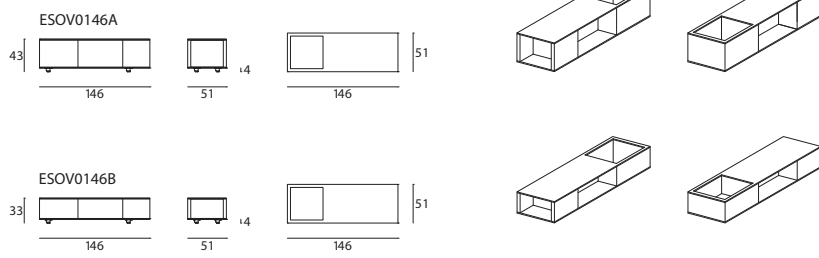

Disegni Tecnici

Tavolino contenitore cm.94x51 h.43-33

Tavolino contenitore cm.120x51 h.43-33

Tavolino contenitore cm.146x51 h.43-33

Composizione 01

Versione Indoor

| Q.tà | Codice | Descrizione + (LxPxH) |
|------|----------|-------------------------|
| 1 | ESOE968 | Base, cm.94x68x35 |
| 1 | ESOE994 | Base, cm.94x94x35 |
| 1 | ESOE068 | Base, cm.120x68x35 |
| 1 | ESOE094 | Base, cm.120x94x35 |
| 1 | ESOB094B | Bracciolo, cm.94x51x46 |
| 1 | ESOB120B | Bracciolo, cm.120x51x46 |
| 1 | ESOB094A | Schienale, cm.94x51x63 |
| 1 | ESOB120A | Schienale, cm.120x51x63 |

Versione Indoor con contenitori

| Q.tà | Codice | Descrizione + (LxPxH) |
|------|----------|------------------------------------|
| 1 | ESOE968 | Base, cm.94x68x35 |
| 1 | ESOE994 | Base, cm.94x94x35 |
| 1 | ESOE068 | Base, cm.120x68x35 |
| 1 | ESOE094 | Base, cm.120x94x35 |
| 1 | ESOB094A | Schienale, cm.94x51x63 |
| 1 | ESOB120A | Schienale, cm.120x51x63 |
| 1 | ESOV094B | Tavolino contenitore, cm.94x51x33 |
| 1 | ESOV120A | Tavolino contenitore, cm.120x51x43 |

Composizione 02

Versione Indoor

| Q.tà | Codice | Descrizione + (LxPxH) |
|------|----------|-------------------------|
| 1 | ESOE968 | Base, cm.94x68x35 |
| 1 | ESOE994 | Base, cm.94x94x35 |
| 2 | ESOE094 | Base, cm.120x94x35 |
| 1 | ESOE120 | Base, cm.120x120x35 |
| 1 | ESOE134 | Base, cm.134x94x35 |
| 2 | ESOB120B | Bracciolo, cm.120x51x46 |
| 2 | ESOB094A | Schienale, cm.94x51x63 |
| 1 | ESOB120A | Schienale, cm.120x51x63 |