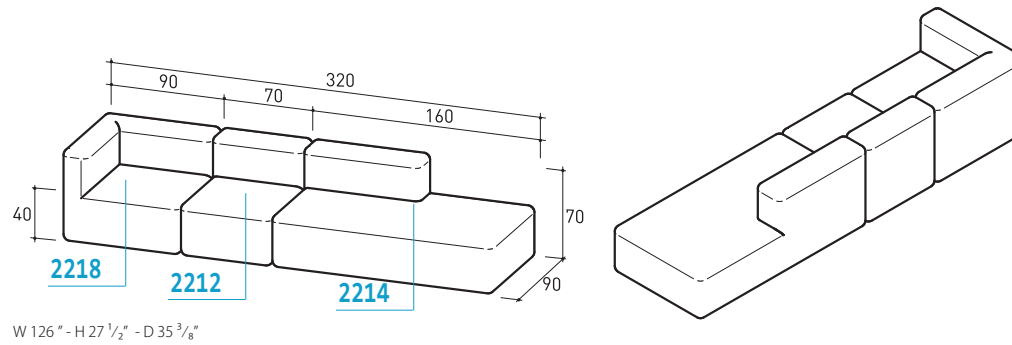

221C5

W 126" - H 27¹/₂" - D 35³/₈"