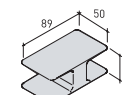

art. 221T

SET GIUNZIONE
JUNCTION SET