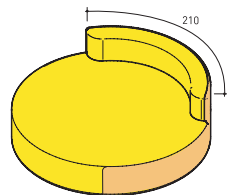

belt DESIGN DANIELE LO SCALZO MOSCHERI

PENISOLE - DORMEUSE
CHAISES-LOUNGE / DORMEUSE

art. 2214

art. 2214B

art. 2215

art. 2215B

art. 2219

art. 2219B

DAYBED
DAYBED

art. 221DC

art. 221DCB

art. 221DCA

art. 221DCBA

art. 221D

art. 221DB

art. 221DA

art. 221DBA

POUF / OTTOMANA
POUF / OTTOMAN

art. 2210

art. 2210B

art. 221PT

art. 221PTB

art. 2211

art. 2211B