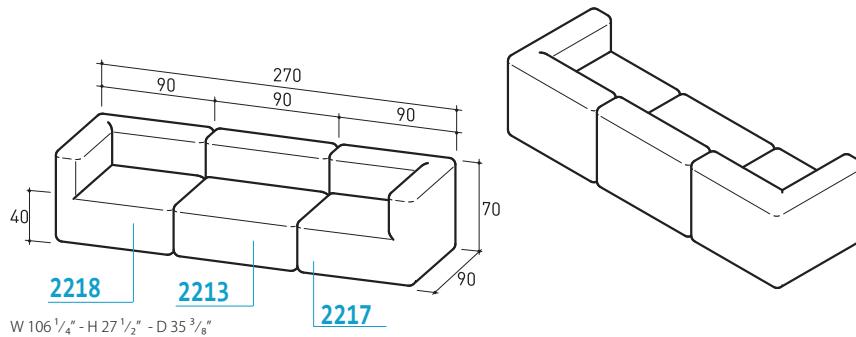

SET GIUNZIONE
JUNCTION SET

art. 221G

CUSCINO
CUSHION

art. 2736

Tutti gli elementi dotati di
piedini h 4 cm
All the elements are equipped
with 4 cm feet

221C0

W 70⁷/₈" - H 27¹/₂" - D 35³/₈"

221C3

W 106¹/₄" - H 27¹/₂" - D 35³/₈"

221C4

W 106¹/₄" - H 27¹/₂" - D 35³/₈"

221C5

W 126" - H 27¹/₂" - D 35³/₈"

221C6

W 126" - H 27¹/₂" - D 35³/₈"

221C50