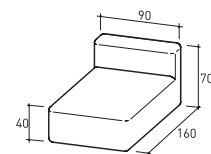

belt DESIGN DANIELE LO SCALZO MOSCHERI

PENISOLE - DORMEUSE
CHAISES-LOUNGE / DORMEUSE

art. 2214

art. 2214B

art. 2215

art. 2215B

art. 2219

art. 2219B