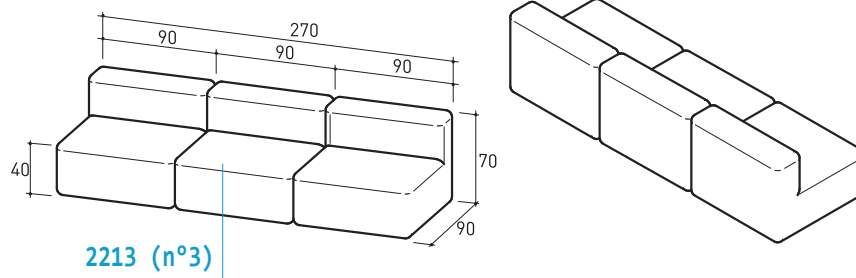

SET GIUNZIONE
JUNCTION SET

art. 221G

CUSCINO
CUSHION

art. 2736

Tutti gli elementi dotati di
piedini h 4 cm
All the elements are equipped
with 4 cm feet

221C0

W 70⁷/₈" - H 27¹/₂" - D 35³/₈"

221C3

W 106¹/₄" - H 27¹/₂" - D 35³/₈"

221C4

W 106¹/₄" - H 27¹/₂" - D 35³/₈"

221C5

W 126" - H 27¹/₂" - D 35³/₈"

221C6

W 126" - H 27¹/₂" - D 35³/₈"

221C50