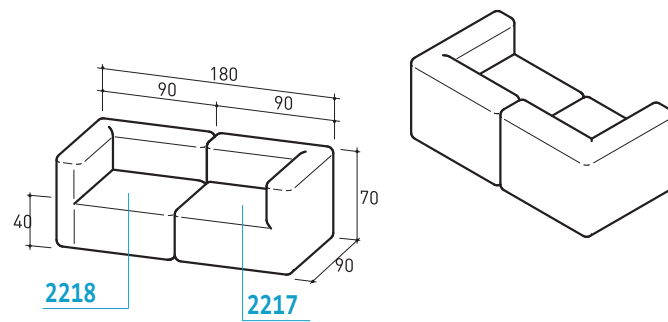

SET GIUNZIONE
JUNCTION SET

art. 221G

CUSCINO
CUSHION

art. 2736

Tutti gli elementi dotati di
piedini h 4 cm
All the elements are equipped
with 4 cm feet

221C0

W 70⁷/₈" - H 27¹/₂" - D 35³/₈"

221C3

W 106¹/₄" - H 27¹/₂" - D 35³/₈"

221C4

W 106¹/₄" - H 27¹/₂" - D 35³/₈"

221C5

W 126" - H 27¹/₂" - D 35³/₈"

221C6

W 126" - H 27¹/₂" - D 35³/₈"

221C50