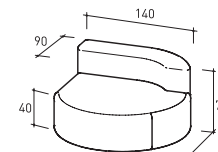

art. 22103D