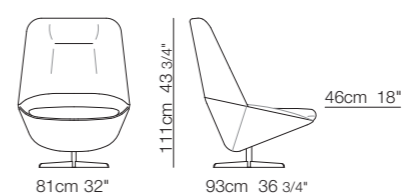

Poltrona con schienale medio /
base girevole a razze (a richiesta oscillante)
Armchair with medium backrest /
swivel spoke base (rocking on demand)