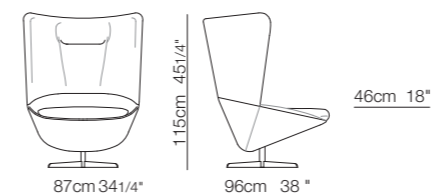

STRUCTURE : METAL
FRAME UPHOLSTERY : MOULDED POLYURETHANE FOAM / POLYESTER SLIP COVER
BACKREST UPHOLSTERY : COMFORELL
SEAT UPHOLSTERY : SHAPED POLYURETHANE WITH DIFFERENTIATED DENSITY / POLYESTER SLIP COVER
METAL BASE : BLACK LACQUERED.
WOODEN BASE : PAINTED IN THE COLORS OF ARFLEX COLLECTION.
SWIVEL SPOKE BASE (ROCKING ON DEMAND) : METAL, LACQUERED IN THE COLORS OF ARFLEX COLLECTION.
COVER : FABRIC OR LEATHER.

STRUKTUR : METALL
STRUKTURPOLSTERUNG : FORMPOLSTER PU-SCHAUM / FASERBEZUG.
RÜCKENLEHNENPOLSTERUNG: COMFORELL
SITZPOLSTERUNG : GEFORMTER PU-SCHAUM IN UNTERSCHIEDLICHER DICHTHE / FASERBEZUG.
METALL BASIS : SCHWARZ LACKIERT.
HOLZBASIS : GEFÄRBT, IN DEN FARBEN DER ARFLEX KOLLEKTION.
SCHWENKBARE DREHBASIS (AUCH GEBÄUMELT NACH ANFRAGE) : LACKIERTES METALL, IN DEN FARBEN DER ARFLEX KOLLEKTION.
BEZUG : STOFF ODER LEDER.

Poltrona con schienale alto /
base girevole a razze (a richiesta oscillante)
Armchair with high backrest /
swivel spoke base (rocking on demand)