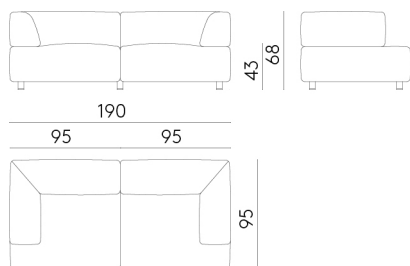

Canapé modulable. Carcasse en bois et acier avec rembourrage en mousse de polyuréthane à densité variable revêtue de ouate de polyester. L'assise est rendue plus confortable grâce à des sangles élastiques et un matelas en plumes intégrés à la structure. Le système d'assemblage des éléments permet une infinité de compositions. Pieds réglables. Modèle complètement déhoussable.

Sofá modular. Sofá de dos o más plazas. Estructura de madera y acero con relleno de espuma de poliuretano de densidad diferente, revestida de guata de poliéster. El asiento se hace más confortable gracias a cinchas elásticas y a una colchoneta de plumas integrados en la estructura. El sistema de enganche entre los elementos permite diferentes composiciones. Pies ajustables. Modelo completamente desfundable.

Modulares Sofa. Zwei- oder mehrsitziges Sofa. Gestell aus Holz und Stahl mit Polsterung aus Polyurethanschäum unterschiedlicher Dichte und Polyesterwattierung. Elastische Gurte und eine in das Gestell eingearbeitete Daunematratze steigern den Sitzkomfort. Das System zur Verbindung der einzelnen Elemente ermöglicht unzählige Kompositionen. Regulierbare FüÙe. Vollständig abnehmbarer Stoffbezug.