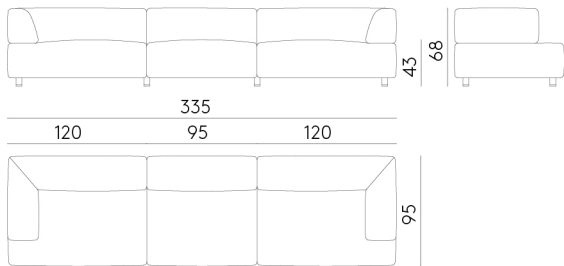

ELEMENTO L 120 CONBRACCIOLO DESTRO
L CM 120 UNIT WITH RIGHT ARMREST