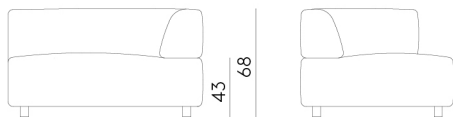

ELEMENTO L 95 CONBRACCIOLO DESTRO
L CM 95 UNIT WITH RIGHT ARMREST

ELEMENTO L 95 CONBRACCIOLO SINISTRO
L CM 95 UNIT WITH LEFT ARMREST

ELEMENTO L 95 CENTRALE
L CM 95 CENTRAL UNIT

ELEMENTO L 120 CONBRACCIOLO DESTRO
L CM 120 UNIT WITH RIGHT ARMREST

ELEMENTO L 120 CONBRACCIOLO SINISTRO
L CM 120 UNIT WITH LEFT ARMREST

ELEMENTO ANGOLARE
CORNER UNIT

ESEMPI DI COMPOSIZIONE
COMPOSITION EXAMPLES