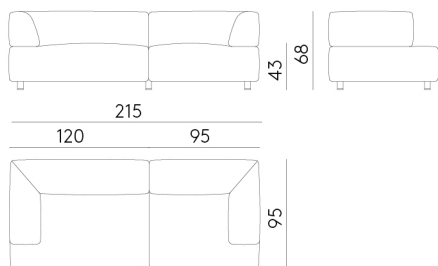

Canapé modulable. Carcasse en bois et acier avec rembourrage en mousse de polyuréthane à densité variable revêtue de ouate de polyester. L'assise est rendue plus confortable grâce à des sangles élastiques et un matelas en plumes intégrés à la structure. Le système d'assemblage des éléments permet une infinité de compositions. Pieds réglables. Modèle complètement déhoussable.

Sofá modular. Sofá de dos o más plazas. Estructura de madera y acero con relleno de espuma de poliuretano de densidad diferente, revestida de guata de poliéster. El asiento se hace más confortable gracias a cinchas elásticas y a una colchoneta de plumas integrados en la estructura. El sistema de enganche entre los elementos permite diferentes composiciones. Pies ajustables. Modelo completamente desfundable.

Modulares Sofa. Zwei- oder mehrsitziges Sofa. Gestell aus Holz und Stahl mit Polsterung aus Polyurethanschäum unterschiedlicher Dichte und Polyesterwattierung. Elastische Gurte und eine in das Gestell eingearbeitete Daunematratze steigern den Sitzkomfort. Das System zur Verbindung der einzelnen Elemente ermöglicht unzählige Kompositionen. Regulierbare FüÙe. Vollständig abnehmbarer Stoffbezug.