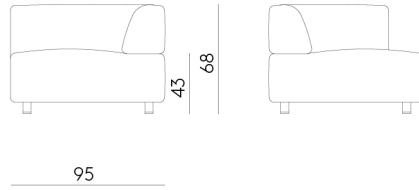

ELEMENTO L 95 CONBRACCIOLO DESTRO
L CM 95 UNIT WITH RIGHT ARMREST