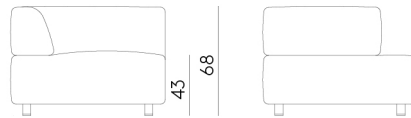

ELEMENTO L 95 CONBRACCIOLO SINISTRO
L CM 95 UNIT WITH LEFT ARMREST