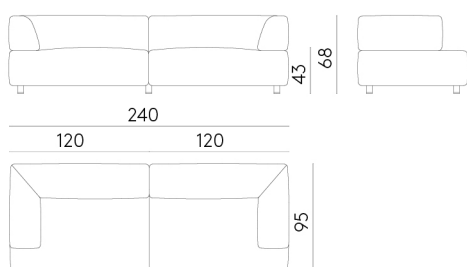

Canapé modulable. Carcasse en bois et acier avec rembourrage en mousse de polyuréthane à densité variable revêtue de ouate de polyester. L'assise est rendue plus confortable grâce à des sangles élastiques et un matelas en plumes intégrés à la structure. Le système d'assemblage des éléments permet une infinité de compositions. Pieds réglables. Modèle complètement déhoussable.

Sofá modular. Sofá de dos o más plazas. Estructura de madera y acero con relleno de espuma de poliuretano de densidad diferente, revestida de guata de poliéster. El asiento se hace más confortable gracias a cinchas elásticas y a una colchoneta de plumas integrados en la estructura. El sistema de enganche entre los elementos permite diferentes composiciones. Pies ajustables. Modelo completamente desfundable.

Modulares Sofa. Zwei- oder mehrsitziges Sofa. Gestell aus Holz und Stahl mit Polsterung aus Polyurethanschäum unterschiedlicher Dichte und Polyesterwattierung. Elastische Gurte und eine in das Gestell eingearbeitete Daunematratze steigern den Sitzkomfort. Das System zur Verbindung der einzelnen Elemente ermöglicht unzählige Kompositionen. Regulierbare FüÙe. Vollständig abnehmbarer Stoffbezug.