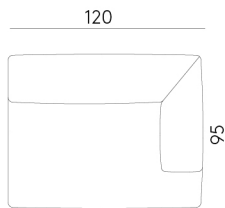

ELEMENTO L 95 CONBRACCIOLO DESTRO
L CM 95 UNIT WITH RIGHT ARMREST

ELEMENTO L 95 CONBRACCIOLO SINISTRO
L CM 95 UNIT WITH LEFT ARMREST

ELEMENTO L 95 CENTRALE
L CM 95 CENTRAL UNIT

ELEMENTO L 120 CONBRACCIOLO DESTRO
L CM 120 UNIT WITH RIGHT ARMREST

ELEMENTO L 120 CONBRACCIOLO SINISTRO
L CM 120 UNIT WITH LEFT ARMREST

ELEMENTO ANGOLARE
CORNER UNIT

ESEMPI DI COMPOSIZIONE
COMPOSITION EXAMPLES