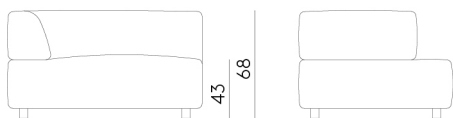

ELEMENTO L 95 CONBRACCIOLO DESTRO
L CM 95 UNIT WITH RIGHT ARMREST

ELEMENTO L 95 CONBRACCIOLO SINISTRO
L CM 95 UNIT WITH LEFT ARMREST

ELEMENTO L 95 CENTRALE
L CM 95 CENTRAL UNIT

ELEMENTO L 120 CONBRACCIOLO DESTRO
L CM 120 UNIT WITH RIGHT ARMREST

ELEMENTO L 120 CONBRACCIOLO SINISTRO
L CM 120 UNIT WITH LEFT ARMREST

ELEMENTO ANGOLARE
CORNER UNIT

ESEMPI DI COMPOSIZIONE
COMPOSITION EXAMPLES