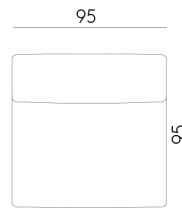

ELEMENTO L 95 CONBRACCIOLO DESTRO
L CM 95 UNIT WITH RIGHT ARMREST

ELEMENTO L 95 CONBRACCIOLO SINISTRO
L CM 95 UNIT WITH LEFT ARMREST

ELEMENTO L 95 CENTRALE
L CM 95 CENTRAL UNIT

ELEMENTO L 120 CONBRACCIOLO DESTRO
L CM 120 UNIT WITH RIGHT ARMREST

ELEMENTO L 120 CONBRACCIOLO SINISTRO
L CM 120 UNIT WITH LEFT ARMREST

ELEMENTO ANGOLARE
CORNER UNIT

ESEMPI DI COMPOSIZIONE
COMPOSITION EXAMPLES