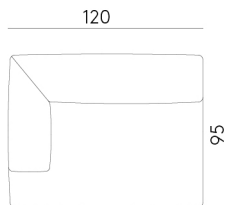

ELEMENTO L 95 CONBRACCIOLO DESTRO
L CM 95 UNIT WITH RIGHT ARMREST

ELEMENTO L 95 CONBRACCIOLO SINISTRO
L CM 95 UNIT WITH LEFT ARMREST

ELEMENTO L 95 CENTRALE
L CM 95 CENTRAL UNIT

ELEMENTO L 120 CONBRACCIOLO DESTRO
L CM 120 UNIT WITH RIGHT ARMREST

ELEMENTO L 120 CONBRACCIOLO SINISTRO
L CM 120 UNIT WITH LEFT ARMREST

ELEMENTO ANGOLARE
CORNER UNIT

ESEMPI DI COMPOSIZIONE
COMPOSITION EXAMPLES