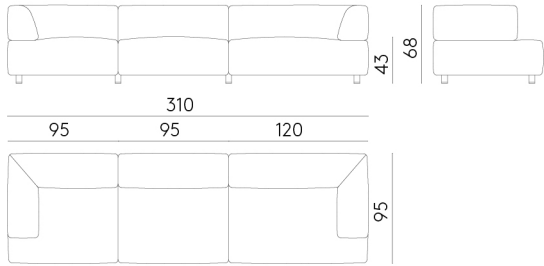

ELEMENTO L 95 CONBRACCIOLO DESTRO
L CM 95 UNIT WITH RIGHT ARMREST