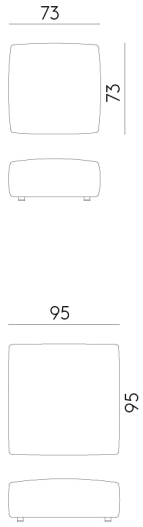

ELEMENTO L 95 CONBRACCIOLO DESTRO
L CM 95 UNIT WITH RIGHT ARMREST

ELEMENTO L 95 CONBRACCIOLO SINISTRO
L CM 95 UNIT WITH LEFT ARMREST

ELEMENTO L 95 CENTRALE
L CM 95 CENTRAL UNIT

ELEMENTO L 120 CONBRACCIOLO DESTRO
L CM 120 UNIT WITH RIGHT ARMREST

ELEMENTO L 120 CONBRACCIOLO SINISTRO
L CM 120 UNIT WITH LEFT ARMREST

ELEMENTO ANGOLARE
CORNER UNIT

ESEMPI DI COMPOSIZIONE
COMPOSITION EXAMPLES