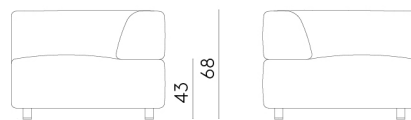

ELEMENTO L 95 CONBRACCIOLO DESTRO
L CM 95 UNIT WITH RIGHT ARMREST

ELEMENTO L 95 CONBRACCIOLO SINISTRO
L CM 95 UNIT WITH LEFT ARMREST

ELEMENTO L 95 CENTRALE
L CM 95 CENTRAL UNIT

ELEMENTO L 120 CONBRACCIOLO DESTRO
L CM 120 UNIT WITH RIGHT ARMREST

ELEMENTO L 120 CONBRACCIOLO SINISTRO
L CM 120 UNIT WITH LEFT ARMREST

ELEMENTO ANGOLARE
CORNER UNIT

ESEMPI DI COMPOSIZIONE
COMPOSITION EXAMPLES