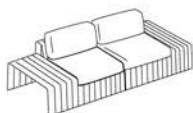

Frame

proposte di composizione

1 elemento B18SS - cm 103x119x40/70h
1 elemento B18SD - cm 103x119x40/70h

dimensioni totali composizione: cm 206x119x40/70h

1 elemento B18SS - cm 103x119x40/70h
1 elemento B18SC - cm 85x119x40/70h
1 elemento B18SD - cm 103x119x40/70h

dimensioni totali composizione: cm 291x119x40/70h

1 elemento B18SCTS - cm 131x119x40/70h
1 elemento B18SD - cm 103x119x40/70h

dimensioni totali composizione: cm 234x119x40/70h

1 elemento B18SCTS - cm 131x119x40/70h
1 elemento B18SCTD - cm 131x119x40/70h