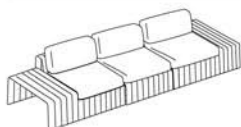

Frame

proposte di composizione

1 elemento B18SS - cm 103x119x40/70h
1 elemento B18SD - cm 103x119x40/70h

dimensioni totali composizione: cm 206x119x40/70h

1 elemento B18SS - cm 103x119x40/70h
1 elemento B18SC - cm 85x119x40/70h
1 elemento B18SD - cm 103x119x40/70h

dimensioni totali composizione: cm 291x119x40/70h

1 elemento B18SCTS - cm 131x119x40/70h
1 elemento B18SD - cm 103x119x40/70h

dimensioni totali composizione: cm 234x119x40/70h

1 elemento B18SCTS - cm 131x119x40/70h
1 elemento B18SCTD - cm 131x119x40/70h

dimensioni totali composizione: cm 262x119x40/70h

1 elemento B18SCTS - cm 131x119x40/70h
1 elemento B18SC - cm 85x119x40/70h
1 elemento B18SCTD - cm 131x119x40/70h

dimensioni totali composizione: cm 347x119x40/70h