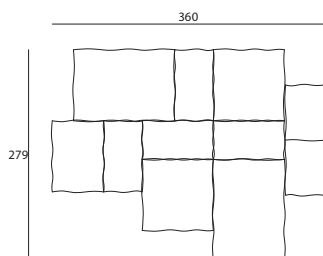

Composizione 09

Versione Indoor

Q.tà	Codice	Descrizione + (LxPxH)
1	ESOE968	Base, cm.94x68x35
2	ESOE994	Base, cm.94x94x35
2	ESOE134	Base, cm.134x94x35
1	ESOB094B	Bracciolo, cm.94x51x46
1	ESOB146B	Bracciolo, cm.146x51x46
3	ESOB094A	Schienale, cm.94x51x63

Versione Outdoor

Q.tà	Codice	Descrizione + (LxPxH)
1	ESOEE968	Base, cm.94x68x35
2	ESOEE994	Base, cm.94x94x35
2	ESOEE134	Base, cm.134x94x35
1	ESOB094B	Bracciolo, cm.94x51x46
1	ESOB146B	Bracciolo, cm.146x51x46
3	ESOB094A	Schienale, cm.94x51x63