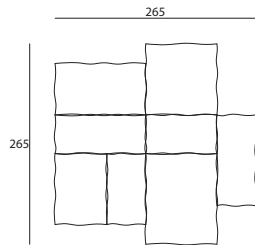

Composizione 01

Versione Indoor

| Q.tà | Codice   | Descrizione + (LxPxH)   |
|------|----------|-------------------------|
| 1    | ESOE968  | Base, cm.94x68x35       |
| 1    | ESOE994  | Base, cm.94x94x35       |
| 1    | ESOE068  | Base, cm.120x68x35      |
| 1    | ESOE094  | Base, cm.120x94x35      |
| 1    | ESOB094B | Bracciolo, cm.94x51x46  |
| 1    | ESOB120B | Bracciolo, cm.120x51x46 |
| 1    | ESOB094A | Schienale, cm.94x51x63  |
| 1    | ESOB120A | Schienale, cm.120x51x63 |

Versione Indoor con contenitori

| Q.tà | Codice   | Descrizione + (LxPxH)              |
|------|----------|------------------------------------|
| 1    | ESOE968  | Base, cm.94x68x35                  |
| 1    | ESOE994  | Base, cm.94x94x35                  |
| 1    | ESOE068  | Base, cm.120x68x35                 |
| 1    | ESOE094  | Base, cm.120x94x35                 |
| 1    | ESOB094A | Schienale, cm.94x51x63             |
| 1    | ESOB120A | Schienale, cm.120x51x63            |
| 1    | ESOV094B | Tavolino contenitore, cm.94x51x33  |
| 1    | ESOV120A | Tavolino contenitore, cm.120x51x43 |

Versione Outdoor

| Q.tà | Codice    | Descrizione + (LxPxH)   |
|------|-----------|-------------------------|
| 1    | ESOEE968  | Base, cm.94x68x35       |
| 1    | ESOEE994  | Base, cm.94x94x35       |
| 1    | ESOEE068  | Base, cm.120x68x35      |
| 1    | ESOEE094  | Base, cm.120x94x35      |
| 1    | ESOBE094B | Bracciolo, cm.94x51x46  |
| 1    | ESOBE120B | Bracciolo, cm.120x51x46 |
| 1    | ESOBE094A | Schienale, cm.94x51x63  |
| 1    | ESOBE120A | Schienale, cm.120x51x63 |