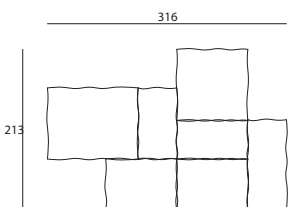

Versione Outdoor

| Q.tà | Codice    | Descrizione + (LxPxH)   |
|------|-----------|-------------------------|
| 1    | ESOEE968  | Base, cm.94x68x35       |
| 1    | ESOEE994  | Base, cm.94x94x35       |
| 1    | ESOEE068  | Base, cm.120x68x35      |
| 1    | ESOEE120  | Base, cm.120x120x35     |
| 2    | ESOBE120B | Bracciolo, cm.120x51x46 |
| 1    | ESOBE094A | Schienale, cm.94x51x63  |
| 1    | ESOBE120A | Schienale, cm.120x51x63 |

Composizione 07

Versione Indoor

| Q.tà | Codice   | Descrizione + (LxPxH)   |
|------|----------|-------------------------|
| 2    | ESOE968  | Base, cm.94x68x35       |
| 1    | ESOE994  | Base, cm.94x94x35       |
| 1    | ESOE094  | Base, cm.120x94x35      |
| 1    | ESOB120B | Bracciolo, cm.120x51x46 |
| 2    | ESOB094A | Schienale, cm.94x51x63  |

Versione Outdoor

| Q.tà | Codice    | Descrizione + (LxPxH)   |
|------|-----------|-------------------------|
| 2    | ESOEE968  | Base, cm.94x68x35       |
| 1    | ESOEE994  | Base, cm.94x94x35       |
| 1    | ESOEE094  | Base, cm.120x94x35      |
| 1    | ESOBE120B | Bracciolo, cm.120x51x46 |
| 2    | ESOBE094A | Schienale, cm.94x51x63  |