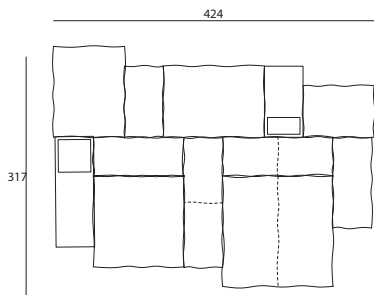

Versione Indoor con contenitori

Q.tà	Codice	Descrizione + (LxPxH)
1	ESOE968	Base, cm.94x68x35
1	ESOE094	Base, cm.120x94x35
1	ESOE120	Base, cm.120x120x35
1	ESOE134	Base, cm.134x94x35
1	ESOE146	Base, cm.146x146x35
1	ESOB094B	Bracciolo, cm.94x51x46
1	ESOB120B	Bracciolo, cm.120x51x46
1	ESOB172B	Bracciolo, cm.172x51x46
1	ESOB120A	Schienale, cm.120x51x63
1	ESOB146A	Schienale, cm.146x51x63
1	ESOV094B	Tavolino contenitore, cm.94x51x33
1	ESOV146A	Tavolino contenitore, cm.146x51x43

Versione Outdoor

Q.tà	Codice	Descrizione + (LxPxH)
1	ESOEE968	Base, cm.94x68x35
1	ESOEE094	Base, cm.120x94x35
1	ESOEE120	Base, cm.120x120x35
1	ESOEE134	Base, cm.134x94x35
1	ESOEE146	Base, cm.146x146x35
2	ESOBE094B	Bracciolo, cm.94x51x46
1	ESOBE120B	Bracciolo, cm.120x51x46
1	ESOBE146B	Bracciolo, cm.146x51x46
1	ESOBE172B	Bracciolo, cm.172x51x46
1	ESOBE120A	Schienale, cm.120x51x63
1	ESOBE146A	Schienale, cm.146x51x63

Composizione 06

Versione Indoor

Q.tà	Codice	Descrizione + (LxPxH)
1	ESOE968	Base, cm.94x68x35
1	ESOE994	Base, cm.94x94x35
1	ESOE068	Base, cm.120x68x35
1	ESOE120	Base, cm.120x120x35
2	ESOB120B	Bracciolo, cm.120x51x46
1	ESOB094A	Schienale, cm.94x51x63
1	ESOB120A	Schienale, cm.120x51x63

Versione Outdoor

Q.tà	Codice	Descrizione + (LxPxH)
1	ESOEE968	Base, cm.94x68x35
1	ESOEE994	Base, cm.94x94x35
1	ESOEE068	Base, cm.120x68x35
1	ESOEE120	Base, cm.120x120x35
2	ESOBE120B	Bracciolo, cm.120x51x46
1	ESOBE094A	Schienale, cm.94x51x63
1	ESOBE120A	Schienale, cm.120x51x63

Composizione 07

Versione Indoor

Q.tà	Codice	Descrizione + (LxPxH)
2	ESOE968	Base, cm.94x68x35
1	ESOE994	Base, cm.94x94x35
1	ESOE094	Base, cm.120x94x35
1	ESOB120B	Bracciolo, cm.120x51x46
2	ESOB094A	Schienale, cm.94x51x63

Versione Outdoor