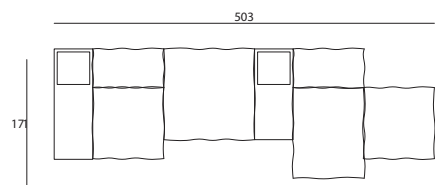

Composizione 04

Versione Indoor

Q.tà	Codice	Descrizione + (LxPxH)
2	ESOE994	Base, cm.94x94x35
1	ESOE068	Base, cm.120x68x35
1	ESOE094	Base, cm.120x94x35
1	ESOE120	Base, cm.120x120x35
2	ESOB094A	Schienale, cm.94x51x63
1	ESOB120A	Schienale, cm.120x51x63

Versione Indoor con contenitori

Q.tà	Codice	Descrizione + (LxPxH)
2	ESOE994	Base, cm.94x94x35
1	ESOE094	Base, cm.120x94x35
1	ESOE120	Base, cm.120x120x35
2	ESOB094A	Schienale, cm.94x51x63
1	ESOV120A	Tavolino contenitore, cm.120x51x43
1	ESOV146A	Tavolino contenitore, cm.146x51x43

Versione Outdoor

Q.tà	Codice	Descrizione + (LxPxH)
2	ESOE994	Base, cm.94x94x35
1	ESOE068	Base, cm.120x68x35
1	ESOE094	Base, cm.120x94x35
1	ESOE120	Base, cm.120x120x35
2	ESOBE094A	Schienale, cm.94x51x63
1	ESOBE120A	Schienale, cm.120x51x63