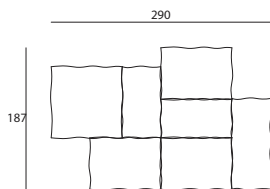

Composizione 03

Versione Indoor

Q.tà	Codice	Descrizione + (LxPxH)
3	ESOE968	Base, cm.94x68x35
1	ESOE994	Base, cm.94x94x35
1	ESOB120B	Bracciolo, cm.120x51x46
2	ESOB094A	Schienale, cm.94x51x63

Versione Indoor con contenitori

Q.tà	Codice	Descrizione + (LxPxH)
3	ESOE968	Base, cm.94x68x35
1	ESOE994	Base, cm.94x94x35
1	ESOB094A	Schienale, cm.94x51x63
1	ESOV094B	Tavolino contenitore, cm.94x51x33
1	ESOV120A	Tavolino contenitore, cm.120x51x43

Versione Outdoor

Q.tà	Codice	Descrizione + (LxPxH)
3	ESOE968	Base, cm.94x68x35
1	ESOE994	Base, cm.94x94x35
1	ESOBE120B	Bracciolo, cm.120x51x46
2	ESOBE094A	Schienale, cm.94x51x63