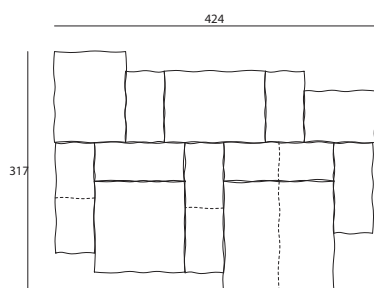

Composizione 05

Versione Indoor

Q.tà	Codice	Descrizione + (LxPxH)
1	ESOE968	Base, cm.94x68x35
1	ESOE094	Base, cm.120x94x35
1	ESOE120	Base, cm.120x120x35
1	ESOE134	Base, cm.134x94x35
1	ESOE146	Base, cm.146x146x35
2	ESOB094B	Bracciolo, cm.94x51x46
1	ESOB120B	Bracciolo, cm.120x51x46
1	ESOB146B	Bracciolo, cm.146x51x46
1	ESOB172B	Bracciolo, cm.172x51x46
1	ESOB120A	Schienale, cm.120x51x63
1	ESOB146A	Schienale, cm.146x51x63