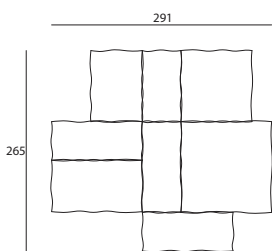

Composizione 06