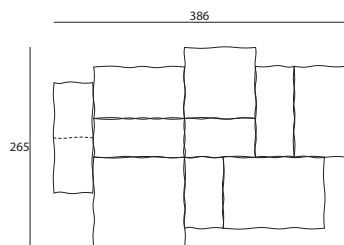

Composizione 08

Versione Indoor

Q.tà	Codice	Descrizione + (LxPxH)
1	ESOE994	Base, cm.94x94x35
2	ESOE068	Base, cm.120x68x35
1	ESOE120	Base, cm.120x120x35
1	ESOE134	Base, cm.134x94x35
1	ESOB146B	Bracciolo, cm.146x51x46
2	ESOB094A	Schienale, cm.94x51x63
2	ESOB120A	Schienale, cm.120x51x63

Versione Outdoor

Q.tà	Codice	Descrizione + (LxPxH)
1	ESOEE994	Base, cm.94x94x35
2	ESOEE068	Base, cm.120x68x35
1	ESOEE120	Base, cm.120x120x35
1	ESOEE134	Base, cm.134x94x35
1	ESOB146B	Bracciolo, cm.146x51x46
2	ESOB094A	Schienale, cm.94x51x63
2	ESOB120A	Schienale, cm.120x51x63