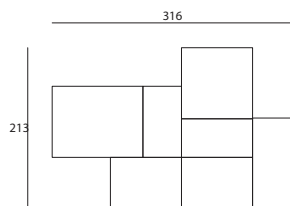

Versione Outdoor

Q.tà	Codice	Descrizione + (LxPxH)
1	EWAE968	Base, cm.94x68x32
2	EWAE994	Base, cm.94x94x32
2	EWAE134	Base, cm.134x94x32
1	EWAB094B	Bracciolo, cm.94x51x43
1	EWAB146B	Bracciolo, cm.146x51x43
3	EWAB094A	Schienale, cm.94x51x60

Versione Outdoor

Q.tà	Codice	Descrizione + (LxPxH)
1	EWAE968	Base, cm.94x68x32
1	EWAE094	Base, cm.120x94x32
1	EWAE120	Base, cm.120x120x32
1	EWAE134	Base, cm.134x94x32
1	EWAE146	Base, cm.146x146x32
2	EWAB094B	Bracciolo, cm.94x51x43
1	EWAB120B	Bracciolo, cm.120x51x43
1	EWAB172B	Bracciolo, cm.172x51x43
1	EWAB146B	Bracciolo, cm.146x51x43
1	EWAB120A	Schienale, cm.120x51x60
1	EWAB146A	Schienale, cm.146x51x60

Composizione 06

Versione Indoor

Q.tà	Codice	Descrizione + (LxPxH)
2	EWAE968	Base, cm.94x68x32
1	EWAE994	Base, cm.94x94x32
1	EWAE094	Base, cm.120x94x32
1	EWAB120B	Bracciolo, cm.120x51x43
2	EWAB094A	Schienale, cm.94x51x60

Versione Outdoor

Q.tà	Codice	Descrizione + (LxPxH)
2	EWAE968	Base, cm.94x68x32
1	EWAE994	Base, cm.94x94x32
1	EWAE094	Base, cm.120x94x32
1	EWAB120B	Bracciolo, cm.120x51x43
2	EWAB094A	Schienale, cm.94x51x60