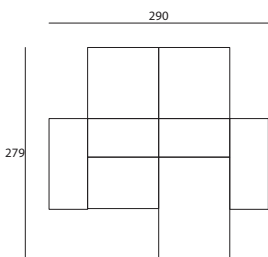

Composizione 03

Versione Indoor

Q.tà	Codice	Descrizione + (LxPxH)
1	EWAE968	Base, cm.94x68x32
2	EWAE994	Base, cm.94x94x32
1	EWAE134	Base, cm.134x94x32
2	EWAB120B	Bracciolo, cm.120x51x43
2	EWAB094A	Schienale, cm.94x51x60

Versione Outdoor

Q.tà	Codice	Descrizione + (LxPxH)
1	EWAE968	Base, cm.94x68x32
2	EWAE994	Base, cm.94x94x32
1	EWAE134	Base, cm.134x94x32
2	EWAB120B	Bracciolo, cm.120x51x43
2	EWAB094A	Schienale, cm.94x51x60