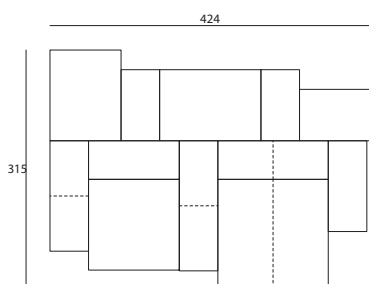

Composizione 05