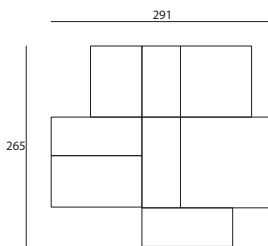

Composizione 01

Versione Indoor

Q.tà	Codice	Descrizione + (LxPxH)
3	EWAE968	Base, cm.94x68x32
1	EWAE994	Base, cm.94x94x32
1	EWAB120B	Bracciolo, cm.120x51x43
2	EWAB094A	Schienale, cm.94x51x60

Versione Outdoor

Q.tà	Codice	Descrizione + (LxPxH)
3	EWAE968	Base, cm.94x68x32
1	EWAE994	Base, cm.94x94x32
1	EWAB120B	Bracciolo, cm.120x51x43
2	EWAB094A	Schienale, cm.94x51x60

Composizione 02

Versione Indoor

Q.tà	Codice	Descrizione + (LxPxH)
1	EWAE968	Base, cm.94x68x32
1	EWAE994	Base, cm.94x94x32
1	EWAE068	Base, cm.120x68x32
1	EWAE120	Base, cm.120x120x32
2	EWAB120B	Bracciolo, cm.120x51x43
1	EWAB094A	Schienale, cm.94x51x60
1	EWAB120A	Schienale, cm.120x51x60

Versione Outdoor

Q.tà	Codice	Descrizione + (LxPxH)
1	EWAE968	Base, cm.94x68x32
1	EWAE994	Base, cm.94x94x32
1	EWAE068	Base, cm.120x68x32
1	EWAE120	Base, cm.120x120x32
2	EWAB120B	Bracciolo, cm.120x51x43
1	EWAB094A	Schienale, cm.94x51x60
1	EWAB120A	Schienale, cm.120x51x60

Versione Outdoor

Q.tà	Codice	Descrizione + (LxPxH)
1	EWAE968	Base, cm.94x68x32
2	EWAE994	Base, cm.94x94x32
2	EWAE134	Base, cm.134x94x32
1	EWAB094B	Bracciolo, cm.94x51x43
1	EWAB146B	Bracciolo, cm.146x51x43
3	EWAB094A	Schienale, cm.94x51x60