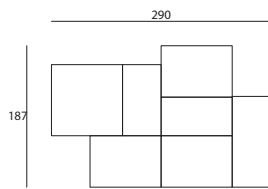

Composizione 01

Versione Indoor

Q.tà	Codice	Descrizione + (LxPxH)
3	EWAE968	Base, cm.94x68x32
1	EWAE994	Base, cm.94x94x32
1	EWAB120B	Bracciolo, cm.120x51x43
2	EWAB094A	Schienale, cm.94x51x60

Versione Outdoor

Q.tà	Codice	Descrizione + (LxPxH)
3	EWAE968	Base, cm.94x68x32
1	EWAE994	Base, cm.94x94x32
1	EWAB120B	Bracciolo, cm.120x51x43
2	EWAB094A	Schienale, cm.94x51x60

Composizione 02

Versione Indoor

Q.tà	Codice	Descrizione + (LxPxH)
1	EWAE968	Base, cm.94x68x32
1	EWAE994	Base, cm.94x94x32
1	EWAE068	Base, cm.120x68x32
1	EWAE120	Base, cm.120x120x32
2	EWAB120B	Bracciolo, cm.120x51x43
1	EWAB094A	Schienale, cm.94x51x60
1	EWAB120A	Schienale, cm.120x51x60

Versione Outdoor

Q.tà	Codice	Descrizione + (LxPxH)
1	EWAE968	Base, cm.94x68x32
1	EWAE994	Base, cm.94x94x32
1	EWAE068	Base, cm.120x68x32
1	EWAE120	Base, cm.120x120x32
2	EWAB120B	Bracciolo, cm.120x51x43
1	EWAB094A	Schienale, cm.94x51x60
1	EWAB120A	Schienale, cm.120x51x60

Versione Outdoor

Q.tà	Codice	Descrizione + (LxPxH)
1	EWAE968	Base, cm.94x68x32
2	EWAE994	Base, cm.94x94x32
2	EWAE134	Base, cm.134x94x32
1	EWAB094B	Bracciolo, cm.94x51x43
1	EWAB146B	Bracciolo, cm.146x51x43
3	EWAB094A	Schienale, cm.94x51x60