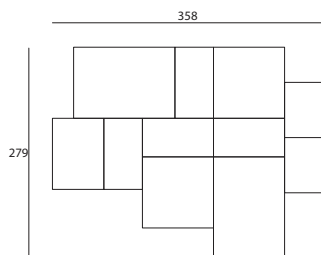

Composizione 04