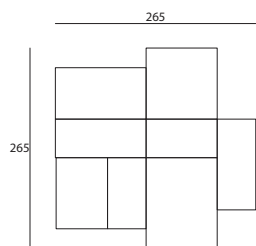

Composizione 07

Versione Indoor

Q.tà	Codice	Descrizione + (LxPxH)
1	EWAE968	Base, cm.94x68x32
1	EWAE994	Base, cm.94x94x32
1	EWAE068	Base, cm.120x68x32
1	EWAE094	Base, cm.120x94x32
1	EWAB094B	Bracciolo, cm.94x51x43
1	EWAB120B	Bracciolo, cm.120x51x43
1	EWAB094A	Schienale, cm.94x51x60
1	EWAB120A	Schienale, cm.120x51x60

Versione Outdoor

Q.tà	Codice	Descrizione + (LxPxH)
1	EWAE968	Base, cm.94x68x32
1	EWAE994	Base, cm.94x94x32
1	EWAE068	Base, cm.120x68x32
1	EWAE094	Base, cm.120x94x32
1	EWABE094B	Bracciolo, cm.94x51x43
1	EWABE120B	Bracciolo, cm.120x51x43
1	EWABE120A	Schienale, cm.120x51x60
1	EWABE094A	Schienale, cm.94x51x60