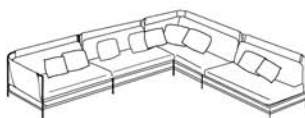

Canvas

proposte di composizione

1 elemento B69AS - cm 145x95x37/66h
1 elemento B69AD - cm 145x95x37/66h

dimensioni totali composizione: cm 290x95x37/66h

1 elemento B69AS - cm 145x95x37/66h
1 elemento B69C - cm 135x95x37/66h
1 elemento B69AD - cm 145x95x37/66h

dimensioni totali composizione: cm 425x95x37/66h

1 elemento B69AS - cm 145x95x37/66h
1 elemento B69B - cm 145x145x37/66h

dimensioni totali composizione: cm 290x95/145x37/66h

2 elementi B69AS - cm 145x95x37/66h
2 elementi B69C - cm 135x95x37/66h

dimensioni totali composizione: cm 375x280x37/66h
