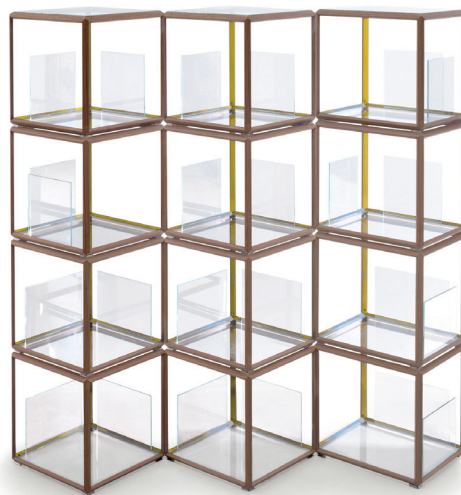

Molteni & C

45°/TAVOLINO— RON GILAD 2012

1—
4

Serie di tavolini disponibili in varie dimensioni e finiture. Il piano può essere superiore e inferiore.

**SCHEDA
TECNICA**

REGISTERED
DESIGN

IX.2015

molteni.it

FINITURE STRUTTURA

noce canaletto + giallo, rosso o blu (colori speciali) - tutto noce canaletto - tutto rovere nero

FINITURA PIANI

cristallo trasparente extrachiario

FINITURE STRUTTURA METALLO

FINITURE STRUTTURA

PIANO IN LEGNO

Pannello composito di fibra a media densità e lamine d'alluminio sp. 1 mm. rivestito con tranciato di legno Eucalipto (Eucalyptus globulus).

Avvertenze

Il tavolino con struttura essenza 364x364 H 364 è sovrapponibile fino max nr. 5 elementi e accostabile con fissaggio