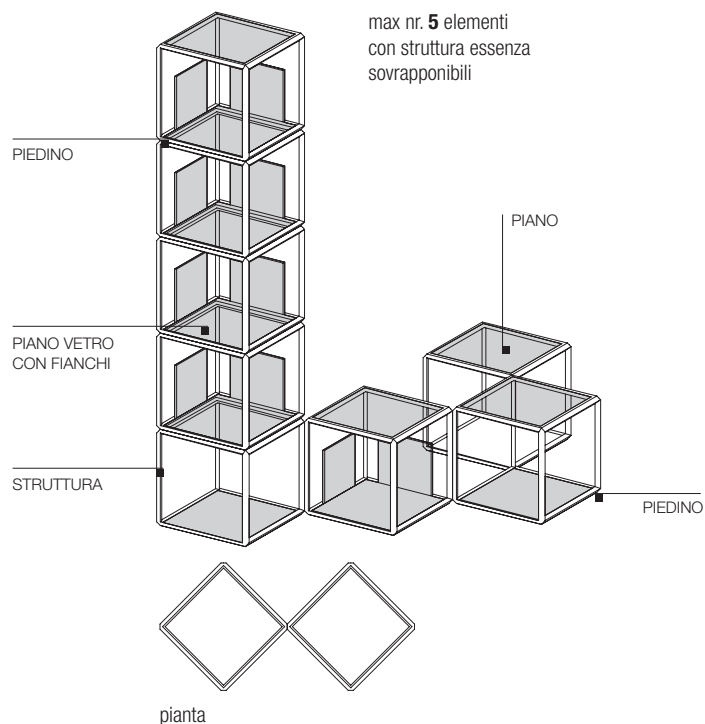

PIANO VETRO

Cristallo temperato spessore 5 mm trasparente extrachiario, fumé oppure verniciato nei colori della "Gamma Molteni".

PIANO VETRO CON FIANCHI

Cristallo temperato spessore 5 mm trasparente extrachiario. Incollaggio con adesivi polimerizzabili UV.

PIEDINO

Elemento plastico cromato con inserto in gomma antiscivolo per appoggio a terra. Il solo elemento plastico cromato serve per il posizionamento degli elementi sovrapposti.

PIANO IN MARMO

Marmo nelle finiture della Gamma con trattamento antimacchia idrorepellente.

PIANO IN LEGNO

Pannello composito di fibra a media densità e lamine d'alluminio sp. 1 mm. rivestito con tranciato di legno Eucalipto (Eucalyptus globulus).

Avvertenze

Il tavolino con struttura essenza 364x364 H 364 è sovrapponibile fino max nr. 5 elementi e accostabile con fissaggio

DIMENSIONI STRUTTURA ESSENZA

Avvertenze

Il tavolino 364x364 ha a disposizione anche un piano vetro con fianchi

tavolini

L 364 P 364 H 370
**a terra
senza piani vetro**

GXT1

GXS1

L 364 P 364 H 364
**da sovrapporre
senza piani vetro**