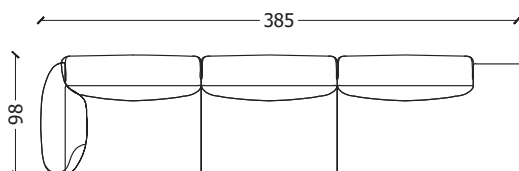

Divano Grande Soflice

Esempi di configurazioni

Composizione 1

1 x GSF125Tsx - Elemento terminale sx, 125 x 98 cm
1 x GSF125Tdx - Elemento terminale dx, 125 x 98 cm

Dimensioni: 250 x 98 cm

Composizione 2

1 x GSF125Tsx - Elemento terminale sx, 125 x 98 cm
1 x GSF110EC - Elemento centrale, 110 x 98 cm
1 x GSF125Tdx - Elemento terminale dx, 125 x 98 cm

Dimensioni: 360 x 98 cm

Composizione 3

1 x GSF125Tsx - Elemento terminale sx, 125 x 98 cm
2 x GSF110EC - Elemento centrale, 110 x 98 cm
1 x GSF125Tdx - Elemento terminale dx, 125 x 98 cm

Dimensioni: 470 x 98 cm

Composizione 4

1 x GSF218TAsx - Elemento terminale sx, 218 x 142 cm
1 x GSF218TAdx - Elemento terminale dx, 218 x 142 cm

Dimensioni: 436 x 142 cm

Composizione 5

1 x GSF125Tsx - Elemento terminale sx, 125 x 98 cm
1 x GSF150Adx - Elemento centrale dx, 150 x 98 cm

Dimensioni: 275 x 98 cm

Composizione 6

1 x GSF125Tsx - Elemento terminale sx, 125 x 98 cm
1 x GSF110EC - Elemento centrale, 110 x 98 cm
1 x GSF150Adx - Elemento centrale dx, 150 x 98 cm

Dimensioni: 385 x 98 cm