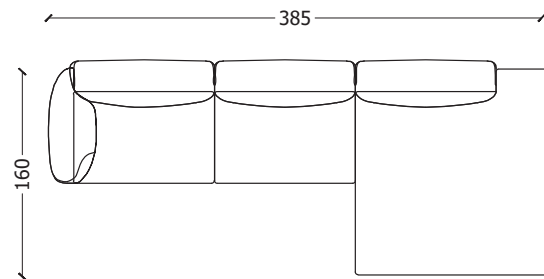

Dimensioni: 365 x 458 cm

Composizione 9

1 x GSF125Tsx - Elemento terminale sx, 125 x 98 cm
1 x GSF150Adx - Elemento centrale dx, 150 x 98 cm

Dimensioni: 343 x 142 cm

Composizione 10

1 x GSF150Asx - Elemento terminale sx, 150 x 98 cm
1 x GSF218TAdx - Elemento terminale dx, 218 x 142 cm

Dimensioni: 368 x 142 cm

Divano Grande Soflice

Esempi di configurazioni

Composizione 11

1 x GSF150Asx - Elemento terminale sx, 150 x 98 cm
1 x GSF150PAdx - Elemento centrale dx, 150 x 160 cm

Dimensioni: 300 x 160 cm

Composizione 12

1 x GSF125Tsx - Elemento terminale sx, 125 x 98 cm
1 x GSF110EC - Elemento centrale, 110 x 98 cm
1 x GSF218TAdx - Elemento terminale dx, 218 x 142 cm

Dimensioni: 453 x 142 cm

Composizione 13

1 x GSF218TAsx - Elemento terminale sx, 218 x 142 cm
1 x GSF110EC - Elemento centrale, 110 x 98 cm
1 x GSF218TAdx - Elemento terminale dx, 218 x 142 cm

Dimensioni: 546 x 142 cm

Composizione 14

1 x GSF125Tsx - Elemento terminale sx, 125 x 98 cm
1 x GSF110EC - Elemento centrale, 110 x 98 cm
1 x GSF150PAdx - Elemento centrale dx, 150 x 160 cm