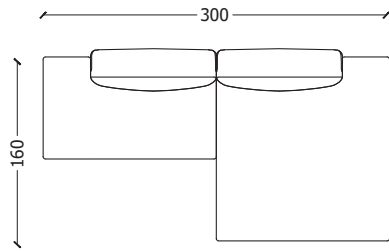

Dimensioni: 275 x 98 cm

Composizione 6

1 x GSF125Tsx - Elemento terminale sx, 125 x 98 cm
1 x GSF110EC - Elemento centrale, 110 x 98 cm
1 x GSF150Adx - Elemento centrale dx, 150 x 98 cm

Dimensioni: 385 x 98 cm

Dimensioni: 365 x 255 cm

Composizione 8

1 x GSF125Tsx - Elemento terminale sx, 125 x 98 cm
2 x GSF110EC - Elemento centrale, 110 x 98 cm
1 x GSFA130 - Angolo, 130 x 130 cm
1 x GSF218TAdx - Elemento terminale dx, 218 x 142 cm

Dimensioni: 365 x 458 cm

Composizione 9

1 x GSF125Tsx - Elemento terminale sx, 125 x 98 cm
1 x GSF150Adx - Elemento centrale dx, 150 x 98 cm

Dimensioni: 343 x 142 cm

Composizione 10

1 x GSF150Asx - Elemento terminale sx, 150 x 98 cm
1 x GSF218TAdx - Elemento terminale dx, 218 x 142 cm

Dimensioni: 368 x 142 cm

Divano Grande Soflice

Esempi di configurazioni

Composizione 11

1 x GSF150Asx - Elemento terminale sx, 150 x 98 cm
1 x GSF150PAdx - Elemento centrale dx, 150 x 160 cm

Dimensioni: 300 x 160 cm