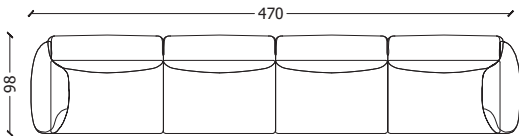

Divano Grande Soflice

Esempi di configurazioni

Composizione 1

1 x GSF125Tsx - Elemento terminale sx, 125 x 98 cm
1 x GSF125Tdx - Elemento terminale dx, 125 x 98 cm

Dimensioni: 250 x 98 cm

Composizione 2

1 x GSF125Tsx - Elemento terminale sx, 125 x 98 cm
1 x GSF110EC - Elemento centrale, 110 x 98 cm
1 x GSF125Tdx - Elemento terminale dx, 125 x 98 cm

Dimensioni: 360 x 98 cm

Composizione 3

1 x GSF125Tsx - Elemento terminale sx, 125 x 98 cm
2 x GSF110EC - Elemento centrale, 110 x 98 cm
1 x GSF125Tdx - Elemento terminale dx, 125 x 98 cm

Dimensioni: 470 x 98 cm

Composizione 4

1 x GSF218TAsx - Elemento terminale sx, 218 x 142 cm
1 x GSF218TAdx - Elemento terminale dx, 218 x 142 cm

Dimensioni: 436 x 142 cm

Composizione 5

1 x GSF125Tsx - Elemento terminale sx, 125 x 98 cm
1 x GSF150Adx - Elemento centrale dx, 150 x 98 cm

Dimensioni: 275 x 98 cm

Composizione 6

1 x GSF125Tsx - Elemento terminale sx, 125 x 98 cm
1 x GSF110EC - Elemento centrale, 110 x 98 cm
1 x GSF150Adx - Elemento centrale dx, 150 x 98 cm

Dimensioni: 385 x 98 cm