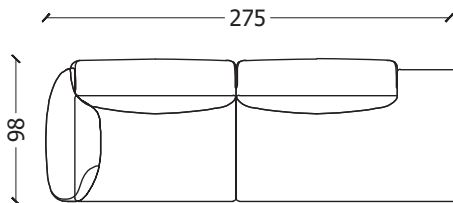

Divano Grande Soflice

Esempi di configurazioni

Composizione 1

1 x GSF125Tsx - Elemento terminale sx, 125 x 98 cm
1 x GSF125Tdx - Elemento terminale dx, 125 x 98 cm

Dimensioni: 250 x 98 cm

Composizione 2

1 x GSF125Tsx - Elemento terminale sx, 125 x 98 cm
1 x GSF110EC - Elemento centrale, 110 x 98 cm
1 x GSF125Tdx - Elemento terminale dx, 125 x 98 cm

Dimensioni: 360 x 98 cm

Composizione 3

1 x GSF125Tsx - Elemento terminale sx, 125 x 98 cm
2 x GSF110EC - Elemento centrale, 110 x 98 cm
1 x GSF125Tdx - Elemento terminale dx, 125 x 98 cm

Dimensioni: 470 x 98 cm

Composizione 4

1 x GSF218TAsx - Elemento terminale sx, 218 x 142 cm
1 x GSF218TAdx - Elemento terminale dx, 218 x 142 cm

Dimensioni: 436 x 142 cm

Composizione 5

1 x GSF125Tsx - Elemento terminale sx, 125 x 98 cm
1 x GSF150Adx - Elemento centrale dx, 150 x 98 cm

Dimensioni: 275 x 98 cm

Composizione 6

1 x GSF125Tsx - Elemento terminale sx, 125 x 98 cm
1 x GSF110EC - Elemento centrale, 110 x 98 cm
1 x GSF150Adx - Elemento centrale dx, 150 x 98 cm

Dimensioni: 385 x 98 cm