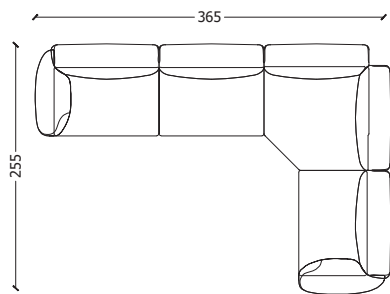

Dimensioni: 360 x 98 cm

Composizione 3

1 x GSF125Tsx - Elemento terminale sx, 125 x 98 cm
2 x GSF110EC - Elemento centrale, 110 x 98 cm
1 x GSF125Tdx - Elemento terminale dx, 125 x 98 cm

Dimensioni: 470 x 98 cm

Composizione 4

1 x GSF218TAsx - Elemento terminale sx, 218 x 142 cm
1 x GSF218TAdx - Elemento terminale dx, 218 x 142 cm

Dimensioni: 436 x 142 cm

Composizione 5

1 x GSF125Tsx - Elemento terminale sx, 125 x 98 cm
1 x GSF150Adx - Elemento centrale dx, 150 x 98 cm

Dimensioni: 275 x 98 cm

Composizione 6

1 x GSF125Tsx - Elemento terminale sx, 125 x 98 cm
1 x GSF110EC - Elemento centrale, 110 x 98 cm
1 x GSF150Adx - Elemento centrale dx, 150 x 98 cm

Dimensioni: 385 x 98 cm

Divano Grande Soflice

Esempi di configurazioni

Composizione 7

1 x GSF125Tsx - Elemento terminale sx, 125 x 98 cm
1 x GSF110EC - Elemento centrale, 110 x 98 cm
1 x GSFA130 - Angolo, 130 x 130 cm
1 x GSF125Tdx - Elemento terminale dx, 125 x 98 cm