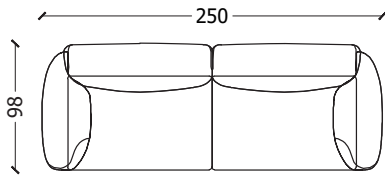

Divano Grande Soflice

Esempi di configurazioni

Composizione 1

1 x GSF125Tsx - Elemento terminale sx, 125 x 98 cm
1 x GSF125Tdx - Elemento terminale dx, 125 x 98 cm

Dimensioni: 250 x 98 cm

Composizione 2

1 x GSF125Tsx - Elemento terminale sx, 125 x 98 cm
1 x GSF110EC - Elemento centrale, 110 x 98 cm
1 x GSF125Tdx - Elemento terminale dx, 125 x 98 cm

Dimensioni: 360 x 98 cm

Composizione 3

1 x GSF125Tsx - Elemento terminale sx, 125 x 98 cm
2 x GSF110EC - Elemento centrale, 110 x 98 cm
1 x GSF125Tdx - Elemento terminale dx, 125 x 98 cm

Dimensioni: 470 x 98 cm

Composizione 4

1 x GSF218TAsx - Elemento terminale sx, 218 x 142 cm
1 x GSF218TAdx - Elemento terminale dx, 218 x 142 cm

Dimensioni: 436 x 142 cm

Composizione 5

1 x GSF125Tsx - Elemento terminale sx, 125 x 98 cm
1 x GSF150Adx - Elemento centrale dx, 150 x 98 cm

Dimensioni: 275 x 98 cm

Composizione 6

1 x GSF125Tsx - Elemento terminale sx, 125 x 98 cm
1 x GSF110EC - Elemento centrale, 110 x 98 cm
1 x GSF150Adx - Elemento centrale dx, 150 x 98 cm

Dimensioni: 385 x 98 cm