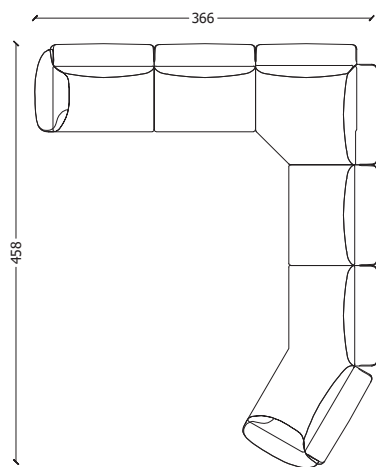

Dimensioni: 275 x 98 cm

Composizione 6

1 x GSF125Tsx - Elemento terminale sx, 125 x 98 cm
1 x GSF110EC - Elemento centrale, 110 x 98 cm
1 x GSF150Adx - Elemento centrale dx, 150 x 98 cm

Dimensioni: 385 x 98 cm

Divano Grande Soflice

Esempi di configurazioni

Composizione 7

1 x GSF125Tsx - Elemento terminale sx, 125 x 98 cm
1 x GSF110EC - Elemento centrale, 110 x 98 cm
1 x GSFA130 - Angolo, 130 x 130 cm
1 x GSF125Tdx - Elemento terminale dx, 125 x 98 cm

Dimensioni: 365 x 255 cm

Composizione 8

1 x GSF125Tsx - Elemento terminale sx, 125 x 98 cm
2 x GSF110EC - Elemento centrale, 110 x 98 cm
1 x GSFA130 - Angolo, 130 x 130 cm
1 x GSF218TAdx - Elemento terminale dx, 218 x 142 cm

Dimensioni: 365 x 458 cm

Composizione 9

1 x GSF125Tsx - Elemento terminale sx, 125 x 98 cm
1 x GSF150Adx - Elemento centrale dx, 150 x 98 cm

Dimensioni: 343 x 142 cm

Composizione 10

1 x GSF150Asx - Elemento terminale sx, 150 x 98 cm
1 x GSF218TAdx - Elemento terminale dx, 218 x 142 cm