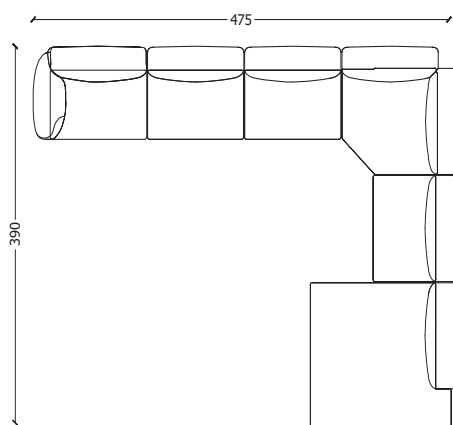

Dimensioni: 360 x 98 cm

Composizione 3

1 x GSF125Tsx - Elemento terminale sx, 125 x 98 cm
2 x GSF110EC - Elemento centrale, 110 x 98 cm
1 x GSF125Tdx - Elemento terminale dx, 125 x 98 cm

Dimensioni: 470 x 98 cm

Composizione 12

1 x GSF125Tsx - Elemento terminale sx, 125 x 98 cm
1 x GSF110EC - Elemento centrale, 110 x 98 cm
1 x GSF218TAdx - Elemento terminale dx, 218 x 142 cm

Dimensioni: 453 x 142 cm

Composizione 13

1 x GSF218TAsx - Elemento terminale sx, 218 x 142 cm
1 x GSF110EC - Elemento centrale, 110 x 98 cm
1 x GSF218TAdx - Elemento terminale dx, 218 x 142 cm

Dimensioni: 546 x 142 cm

Composizione 14

1 x GSF125Tsx - Elemento terminale sx, 125 x 98 cm
1 x GSF110EC - Elemento centrale, 110 x 98 cm
1 x GSF150PAdx - Elemento centrale dx, 150 x 160 cm

Dimensioni: 385 x 160 cm

Divano Grande Soflice

Esempi di configurazioni

Composizione 15

- 1 x GSF125Tsx - Elemento terminale sx, 125 x 98 cm
- 3 x GSF110EC - Elemento centrale, 110 x 98 cm
- 1 x GSFA130 - Angolo, 130 x 130 cm
- 1 x GSF150PAdx - Elemento centrale dx, 150 x 160 cm