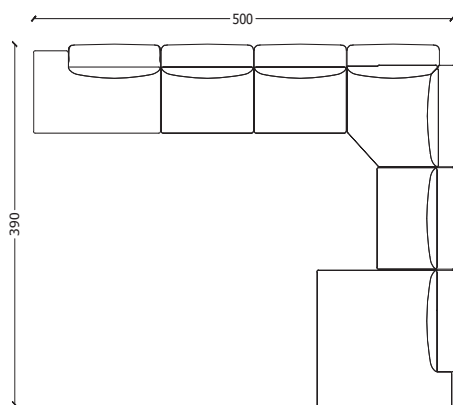

Dimensioni: 360 x 98 cm

Composizione 3

1 x GSF125Tsx - Elemento terminale sx, 125 x 98 cm
2 x GSF110EC - Elemento centrale, 110 x 98 cm
1 x GSF125Tdx - Elemento terminale dx, 125 x 98 cm

Dimensioni: 470 x 98 cm

1 x GSF218TAsx - Elemento terminale sx, 218 x 142 cm
1 x GSF110EC - Elemento centrale, 110 x 98 cm
1 x GSF218TAdx - Elemento terminale dx, 218 x 142 cm

Dimensioni: 546 x 142 cm

Composizione 14

1 x GSF125Tsx - Elemento terminale sx, 125 x 98 cm
1 x GSF110EC - Elemento centrale, 110 x 98 cm
1 x GSF150PAdx - Elemento centrale dx, 150 x 160 cm

Dimensioni: 385 x 160 cm

Divano Grande Soflice

Esempi di configurazioni

Composizione 15

- 1 x GSF125Tsx - Elemento terminale sx, 125 x 98 cm
- 3 x GSF110EC - Elemento centrale, 110 x 98 cm
- 1 x GSFA130 - Angolo, 130 x 130 cm
- 1 x GSF150PAdx - Elemento centrale dx, 150 x 160 cm

Dimensioni: 475 x 390 cm

Composizione 16

- 1 x GSF150Asx - Elemento terminale sx, 150 x 98 cm
- 3 x GSF110EC - Elemento centrale, 110 x 98 cm
- 1 x GSFA130 - Angolo, 130 x 130 cm
- 1 x GSF150PAdx - Elemento centrale dx, 150 x 160 cm