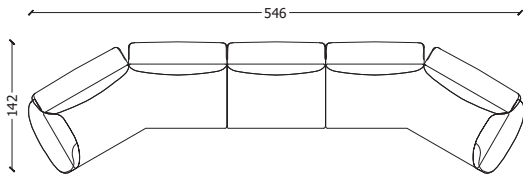

Dimensioni: 360 x 98 cm

Composizione 3

1 x GSF125Tsx - Elemento terminale sx, 125 x 98 cm
2 x GSF110EC - Elemento centrale, 110 x 98 cm
1 x GSF125Tdx - Elemento terminale dx, 125 x 98 cm

Dimensioni: 470 x 98 cm

Dimensioni: 365 x 458 cm

Composizione 9

1 x GSF125Tsx - Elemento terminale sx, 125 x 98 cm
1 x GSF150Adx - Elemento centrale dx, 150 x 98 cm

Dimensioni: 343 x 142 cm

Composizione 10

1 x GSF150Asx - Elemento terminale sx, 150 x 98 cm
1 x GSF218TAdx - Elemento terminale dx, 218 x 142 cm

Dimensioni: 368 x 142 cm

Divano Grande Soflice

Esempi di configurazioni

Composizione 11

1 x GSF150Asx - Elemento terminale sx, 150 x 98 cm
1 x GSF150PAdx - Elemento centrale dx, 150 x 160 cm

Dimensioni: 300 x 160 cm

Composizione 12

1 x GSF125Tsx - Elemento terminale sx, 125 x 98 cm
1 x GSF110EC - Elemento centrale, 110 x 98 cm
1 x GSF218TAdx - Elemento terminale dx, 218 x 142 cm

Dimensioni: 453 x 142 cm

Composizione 13