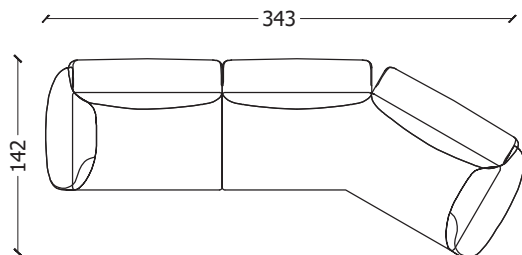

Composizione 9

1 x GSF125Tsx - Elemento terminale sx, 125 x 98 cm
1 x GSF150Adx - Elemento centrale dx, 150 x 98 cm

Dimensioni: 343 x 142 cm