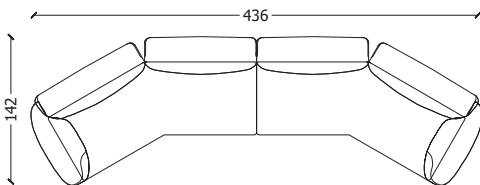

Divano Grande Soflice

Esempi di configurazioni

Composizione 1

1 x GSF125Tsx - Elemento terminale sx, 125 x 98 cm
1 x GSF125Tdx - Elemento terminale dx, 125 x 98 cm

Dimensioni: 250 x 98 cm

Composizione 2

1 x GSF125Tsx - Elemento terminale sx, 125 x 98 cm
1 x GSF110EC - Elemento centrale, 110 x 98 cm
1 x GSF125Tdx - Elemento terminale dx, 125 x 98 cm

Dimensioni: 360 x 98 cm

Composizione 3

1 x GSF125Tsx - Elemento terminale sx, 125 x 98 cm
2 x GSF110EC - Elemento centrale, 110 x 98 cm
1 x GSF125Tdx - Elemento terminale dx, 125 x 98 cm

Dimensioni: 470 x 98 cm

Composizione 4

1 x GSF218TAsx - Elemento terminale sx, 218 x 142 cm
1 x GSF218TAdx - Elemento terminale dx, 218 x 142 cm

Dimensioni: 436 x 142 cm

Composizione 5

1 x GSF125Tsx - Elemento terminale sx, 125 x 98 cm
1 x GSF150Adx - Elemento centrale dx, 150 x 98 cm

Dimensioni: 275 x 98 cm

Composizione 6

1 x GSF125Tsx - Elemento terminale sx, 125 x 98 cm
1 x GSF110EC - Elemento centrale, 110 x 98 cm
1 x GSF150Adx - Elemento centrale dx, 150 x 98 cm

Dimensioni: 385 x 98 cm