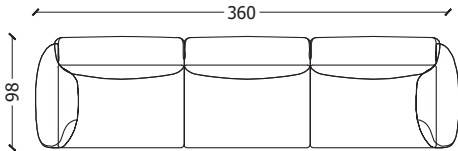

Divano Grande Soflice

Esempi di configurazioni

Composizione 1

1 x GSF125Tsx - Elemento terminale sx, 125 x 98 cm
1 x GSF125Tdx - Elemento terminale dx, 125 x 98 cm

Dimensioni: 250 x 98 cm

Composizione 2

1 x GSF125Tsx - Elemento terminale sx, 125 x 98 cm
1 x GSF110EC - Elemento centrale, 110 x 98 cm
1 x GSF125Tdx - Elemento terminale dx, 125 x 98 cm

Dimensioni: 360 x 98 cm

Composizione 3

1 x GSF125Tsx - Elemento terminale sx, 125 x 98 cm
2 x GSF110EC - Elemento centrale, 110 x 98 cm
1 x GSF125Tdx - Elemento terminale dx, 125 x 98 cm

Dimensioni: 470 x 98 cm

Composizione 4

1 x GSF218TAsx - Elemento terminale sx, 218 x 142 cm
1 x GSF218TAdx - Elemento terminale dx, 218 x 142 cm

Dimensioni: 436 x 142 cm

Composizione 5

1 x GSF125Tsx - Elemento terminale sx, 125 x 98 cm
1 x GSF150Adx - Elemento centrale dx, 150 x 98 cm

Dimensioni: 275 x 98 cm

Composizione 6

1 x GSF125Tsx - Elemento terminale sx, 125 x 98 cm
1 x GSF110EC - Elemento centrale, 110 x 98 cm
1 x GSF150Adx - Elemento centrale dx, 150 x 98 cm

Dimensioni: 385 x 98 cm