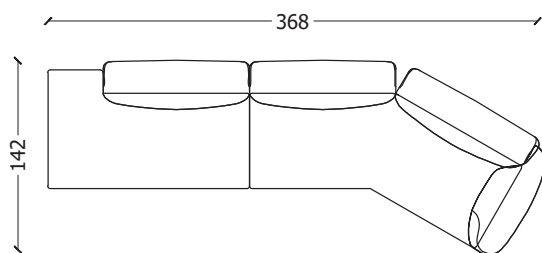

Dimensioni: 275 x 98 cm

Composizione 6

1 x GSF125Tsx - Elemento terminale sx, 125 x 98 cm
1 x GSF110EC - Elemento centrale, 110 x 98 cm
1 x GSF150Adx - Elemento centrale dx, 150 x 98 cm

Dimensioni: 385 x 98 cm

Divano Grande Soflice

Esempi di configurazioni

Composizione 7

1 x GSF125Tsx - Elemento terminale sx, 125 x 98 cm
1 x GSF110EC - Elemento centrale, 110 x 98 cm
1 x GSFA130 - Angolo, 130 x 130 cm
1 x GSF125Tdx - Elemento terminale dx, 125 x 98 cm

Dimensioni: 365 x 255 cm

Composizione 8

1 x GSF125Tsx - Elemento terminale sx, 125 x 98 cm
2 x GSF110EC - Elemento centrale, 110 x 98 cm
1 x GSFA130 - Angolo, 130 x 130 cm
1 x GSF218TAdx - Elemento terminale dx, 218 x 142 cm

Dimensioni: 365 x 458 cm

Composizione 9

1 x GSF125Tsx - Elemento terminale sx, 125 x 98 cm
1 x GSF150Adx - Elemento centrale dx, 150 x 98 cm

Dimensioni: 343 x 142 cm

Composizione 10

1 x GSF150Asx - Elemento terminale sx, 150 x 98 cm
1 x GSF218TAdx - Elemento terminale dx, 218 x 142 cm