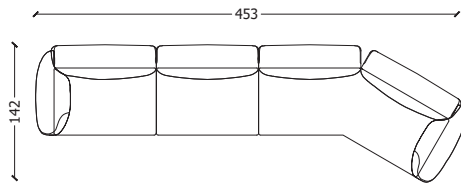

Dimensioni: 275 x 98 cm

Composizione 6

1 x GSF125Tsx - Elemento terminale sx, 125 x 98 cm
1 x GSF110EC - Elemento centrale, 110 x 98 cm
1 x GSF150Adx - Elemento centrale dx, 150 x 98 cm

Dimensioni: 385 x 98 cm

Dimensioni: 365 x 458 cm

Composizione 9

1 x GSF125Tsx - Elemento terminale sx, 125 x 98 cm
1 x GSF150Adx - Elemento centrale dx, 150 x 98 cm

Dimensioni: 343 x 142 cm

Composizione 10

1 x GSF150Asx - Elemento terminale sx, 150 x 98 cm
1 x GSF218TAdx - Elemento terminale dx, 218 x 142 cm

Dimensioni: 368 x 142 cm

Divano Grande Soflice

Esempi di configurazioni

Composizione 11

1 x GSF150Asx - Elemento terminale sx, 150 x 98 cm
1 x GSF150PAdx - Elemento centrale dx, 150 x 160 cm

Dimensioni: 300 x 160 cm

Composizione 12

1 x GSF125Tsx - Elemento terminale sx, 125 x 98 cm
1 x GSF110EC - Elemento centrale, 110 x 98 cm
1 x GSF218TAdx - Elemento terminale dx, 218 x 142 cm

Dimensioni: 453 x 142 cm

Composizione 13