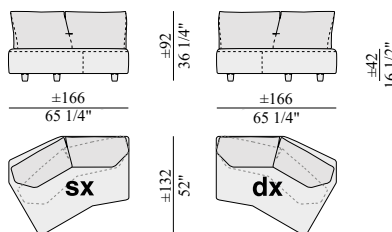

ANWAsx
ANWAdx