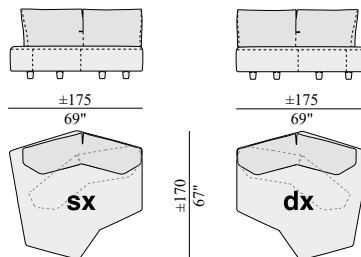

ANWBsx
ANWBdx