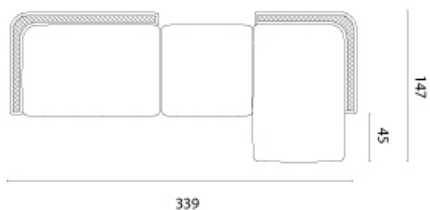

Divano Oasis

Example of configurations

Composition 1

1 x 2C7B5 LH - end seat, 147x102 cm
1 x 2C7B4 DH - end seat, 147x102 cm

Dimensioni: 294 x 102 cm

Composition 2

1 x 2C7B9 LH - end seat, 192x102 cm
1 x 2C7B8 DH - end seat, 192x102 cm

Dimensioni: 384 x 102 cm

Composition 3

2 x 2C7B5 LH - end seat, 147x102 cm
1 x 2C7B4 DH - end seat, 147x102 cm

Dimensioni: 294 x 249 cm

Composition 4

1 x 2C7B5 LH - end seat, 147x102 cm
1 x 2C7G0 - pouf, 90x90 cm
1 x 2C7C5 DH - dormeuse, 147x102 cm

Dimensioni: 339 x 147 cm