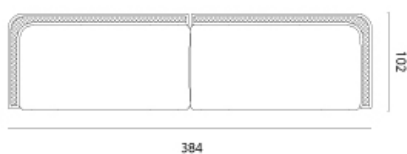

Divano Oasis

Example of configurations

Composition 1

1 x 2C7B5 LH - end seat, 147x102 cm
1 x 2C7B4 DH - end seat, 147x102 cm

Dimensioni: 294 x 102 cm

Composition 2

1 x 2C7B9 LH - end seat, 192x102 cm
1 x 2C7B8 DH - end seat, 192x102 cm

Dimensioni: 384 x 102 cm

Composition 3

2 x 2C7B5 LH - end seat, 147x102 cm
1 x 2C7B4 DH - end seat, 147x102 cm

Dimensioni: 294 x 249 cm

Composition 4

1 x 2C7B5 LH - end seat, 147x102 cm
1 x 2C7G0 - pouf, 90x90 cm
1 x 2C7C5 DH - dormeuse, 147x102 cm

Dimensioni: 339 x 147 cm