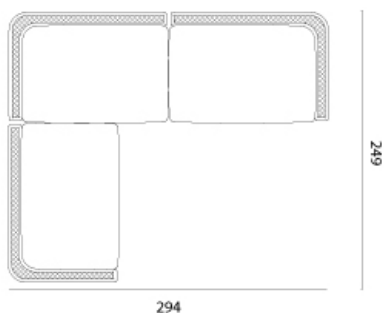

Divano Oasis

Example of configurations

Composition 1

1 x 2C7B5 LH - end seat, 147x102 cm
1 x 2C7B4 DH - end seat, 147x102 cm

Dimensioni: 294 x 102 cm

Composition 2

1 x 2C7B9 LH - end seat, 192x102 cm
1 x 2C7B8 DH - end seat, 192x102 cm

Dimensioni: 384 x 102 cm

Composition 3

2 x 2C7B5 LH - end seat, 147x102 cm
1 x 2C7B4 DH - end seat, 147x102 cm

Dimensioni: 294 x 249 cm

Composition 4

1 x 2C7B5 LH - end seat, 147x102 cm
1 x 2C7G0 - pouf, 90x90 cm
1 x 2C7C5 DH - dormeuse, 147x102 cm

Dimensioni: 339 x 147 cm