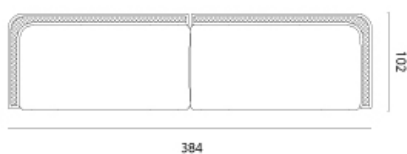

Divano Oasis

Esempi di configurazioni

Composizione 1

1 x 2C7B5 sx - seduta terminale, 147x102 cm
1 x 2C7B4 dx - seduta terminale, 147x102 cm

Dimensioni: 294 x 102 cm

Composizione 2

1 x 2C7B9 sx - seduta terminale, 192x102 cm
1 x 2C7B8 dx - seduta terminale, 192x102 cm

Dimensioni: 384 x 102 cm

Composizione 3

2 x 2C7B5 sx - seduta terminale, 147x102 cm
1 x 2C7B4 dx - seduta terminale, 147x102 cm

Dimensioni: 294 x 249 cm

Composizione 4

1 x 2C7B5 sx - seduta terminale, 147x102 cm
1 x 2C7G0 - pouf, 90x90 cm
1 x 2C7C5 dx - dormeuse, 147x102 cm

Dimensioni: 339 x 147 cm