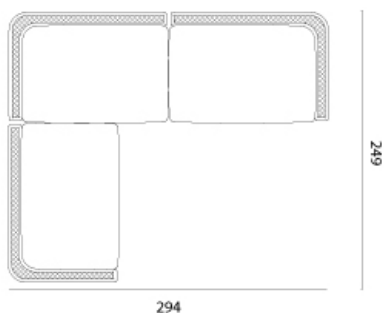

Divano Oasis

Esempi di configurazioni

Composizione 1

1 x 2C7B5 sx - seduta terminale, 147x102 cm
1 x 2C7B4 dx - seduta terminale, 147x102 cm

Dimensioni: 294 x 102 cm

Composizione 2

1 x 2C7B9 sx - seduta terminale, 192x102 cm
1 x 2C7B8 dx - seduta terminale, 192x102 cm

Dimensioni: 384 x 102 cm

Composizione 3

2 x 2C7B5 sx - seduta terminale, 147x102 cm
1 x 2C7B4 dx - seduta terminale, 147x102 cm

Dimensioni: 294 x 249 cm

Composizione 4

1 x 2C7B5 sx - seduta terminale, 147x102 cm
1 x 2C7G0 - pouf, 90x90 cm
1 x 2C7C5 dx - dormeuse, 147x102 cm

Dimensioni: 339 x 147 cm