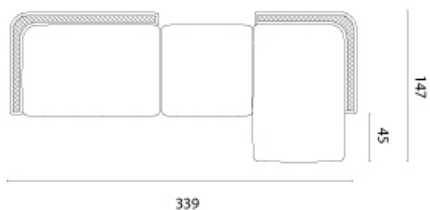

Divano Oasis

Esempi di configurazioni

Composizione 1

1 x 2C7B5 sx - seduta terminale, 147x102 cm
1 x 2C7B4 dx - seduta terminale, 147x102 cm

Dimensioni: 294 x 102 cm

Composizione 2

1 x 2C7B9 sx - seduta terminale, 192x102 cm
1 x 2C7B8 dx - seduta terminale, 192x102 cm

Dimensioni: 384 x 102 cm

Composizione 3

2 x 2C7B5 sx - seduta terminale, 147x102 cm
1 x 2C7B4 dx - seduta terminale, 147x102 cm

Dimensioni: 294 x 249 cm

Composizione 4

1 x 2C7B5 sx - seduta terminale, 147x102 cm
1 x 2C7G0 - pouf, 90x90 cm
1 x 2C7C5 dx - dormeuse, 147x102 cm

Dimensioni: 339 x 147 cm