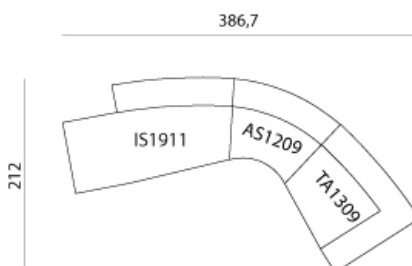

### Composizione 4

2 x IB1911 sx/dx - isola con bracciolo, 191x113 cm

Dimensioni: 382 x 113 cm

### Composizione 5

1 x TA1309 sx - seduta terminale bracciolo alto, 133x113 cm  
1 x IS1911 dx - isola, 191x108 cm

Dimensioni: 317 x 135 cm

### Composizione 6

2 x IS1911 sx/dx - isola, 191x108 cm

Dimensioni: 366 x 135 cm

### Composizione 7

1 x IS1911 sx - isola, 191x108 cm

1 x AS1209 - seduta angolare con schienale, 124x92 cm

1 x TA1309 dx - seduta terminale bracciolo alto, 133x113 cm

Dimensioni: 386,7 x 212 cm