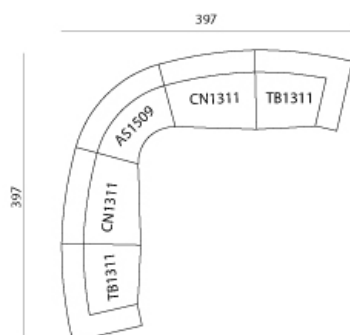

### Composizione 11

2 x CN1311 sx/dx - seduta centrale grande, 133x108 cm  
1 x AS1209 - seduta angolare con schienale, 124x92 cm  
1 x TB1311 dx - seduta terminale bracciolo basso, 133x113 cm

Dimensioni: 452 x 222 cm

### Composizione 12

1 x TA1309 sx - seduta terminale bracciolo alto, 133x113 cm  
1 x AN1209 - seduta angolare, 124x92 cm  
1 x CN1311 dx - seduta centrale grande, 133x108 cm  
1 x TB1311 dx - seduta terminale bracciolo basso, 133x113 cm

Dimensioni: 453 x 224 cm

Dimensioni: 476 x 257 cm