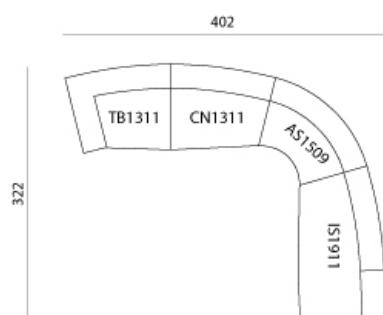

### Composizione 4

2 x IB1911 sx/dx - isola con bracciolo, 191x113 cm

Dimensioni: 382 x 113 cm

### Composizione 6

2 x IS1911 sx/dx - isola, 191x108 cm

Dimensioni: 366 x 135 cm

### Composizione 7

1 x IS1911 sx - isola, 191x108 cm

1 x AS1209 - seduta angolare con schienale, 124x92 cm

1 x TA1309 dx - seduta terminale bracciolo alto, 133x113 cm

Dimensioni: 386,7 x 212 cm

Dimensioni: 476 x 257 cm