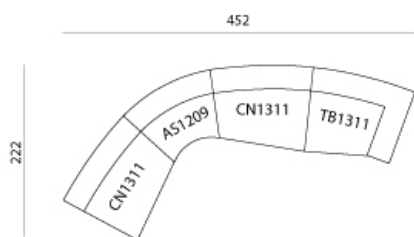

Divano Emile

Esempi di configurazioni

Composizione 11

2 x CN1311 sx/dx - seduta centrale grande, 133x108 cm
1 x AS1209 - seduta angolare con schienale, 124x92 cm
1 x TB1311 dx - seduta terminale bracciolo basso, 133x113 cm

Dimensioni: 452 x 222 cm