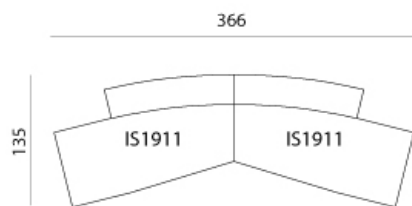

Divano Emile

Esempi di configurazioni

Composizione 6

2 x IS1911 sx/dx - isola, 191x108 cm

Dimensioni: 366 x 135 cm