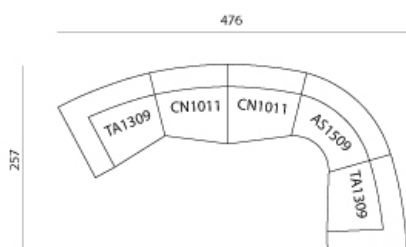

Composizione 13

2 x TA1309 sx/dx - seduta terminale bracciolo alto, 133x113 cm
2 x CN1011 sx/dx - seduta centrale piccola, 108x108 cm
1 x AS1509 - seduta angolare grande con schienale, 157x96 cm

Dimensioni: 476 x 257 cm