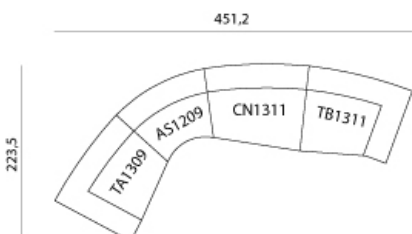

### Composizione 7

1 x IS1911 sx - isola, 191x108 cm

1 x AS1209 - seduta angolare con schienale, 124x92 cm

1 x TA1309 dx - seduta terminale bracciolo alto, 133x113 cm

Dimensioni: 386,7 x 212 cm

### Composizione 9

1 x TB1311 sx - seduta terminale bracciolo basso, 133x113 cm

1 x CN1311 sx - seduta centrale grande, 133x108 cm

1 x AS1209 - seduta angolare con schienale, 124x92 cm

1 x IS1911 dx - isola, 191x108 cm

Dimensioni: 434 x 299 cm

### Composizione 10

1 x TA1309 sx - seduta terminale bracciolo alto, 133x113 cm

1 x AS1209 - seduta angolare con schienale, 124x92 cm

1 x CN1311 sx - seduta centrale grande, 133x108 cm

1 x TB1311 dx - seduta terminale bracciolo basso, 133x113 cm