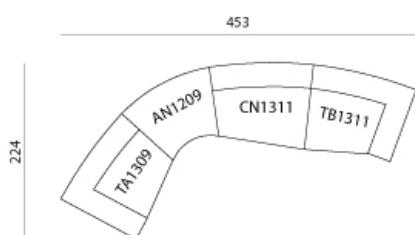

Dimensioni: 434 x 299 cm

Dimensioni: 451,2 x 223,5 cm

### Composizione 11

2 x CN1311 sx/dx - seduta centrale grande, 133x108 cm  
1 x AS1209 - seduta angolare con schienale, 124x92 cm  
1 x TB1311 dx - seduta terminale bracciolo basso, 133x113 cm

Dimensioni: 452 x 222 cm

Dimensioni: 476 x 257 cm