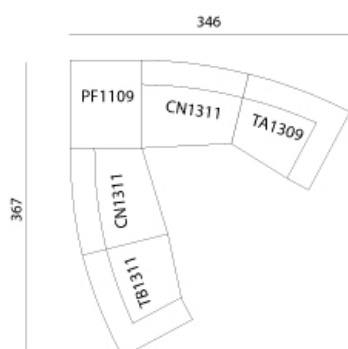

Composizione 15

1 x TB1311 sx - seduta terminale bracciolo basso, 133x113 cm
2 x CN1311 sx/dx - seduta centrale grande, 133x108 cm
1 x PF1109 - pouf, 88x108 cm
1 x TA1309 dx - seduta terminale bracciolo alto, 133x113 cm

Dimensioni: 346 x 367 cm