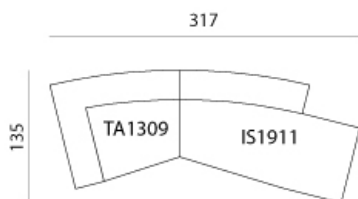

### Composizione 1

1 x TB1311 sx - seduta terminale bracciolo basso, 133x113 cm  
1 x CN1311 sx - seduta centrale grande, 133x108 cm

Dimensioni: 393 x 160 cm

### Composizione 2

2 x TA1309 sx/dx - seduta terminale bracciolo alto, 133x113 cm  
2 x CN1011 sx/dx - seduta centrale piccola, 108x108 cm

Dimensioni: 469 x 155 cm

### Composizione 3

2 x TB1311 sx/dx - seduta terminale bracciolo basso, 133x113 cm  
2 x CN1011 sx/dx - seduta centrale piccola, 108x108 cm

Dimensioni: 465 x 150 cm

### Composizione 4

2 x IB1911 sx/dx - isola con bracciolo, 191x113 cm

Dimensioni: 382 x 113 cm