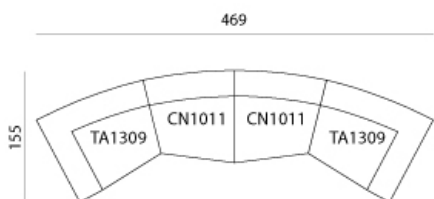

### Composizione 1

1 x TB1311 sx - seduta terminale bracciolo basso, 133x113 cm  
1 x CN1311 sx - seduta centrale grande, 133x108 cm

Dimensioni: 393 x 160 cm

### Composizione 2

2 x TA1309 sx/dx - seduta terminale bracciolo alto, 133x113 cm  
2 x CN1011 sx/dx - seduta centrale piccola, 108x108 cm

Dimensioni: 469 x 155 cm

### Composizione 4

2 x IB1911 sx/dx - isola con bracciolo, 191x113 cm

Dimensioni: 382 x 113 cm

### Composizione 7

1 x IS1911 sx - isola, 191x108 cm

1 x AS1209 - seduta angolare con schienale, 124x92 cm

1 x TA1309 dx - seduta terminale bracciolo alto, 133x113 cm

Dimensioni: 386,7 x 212 cm