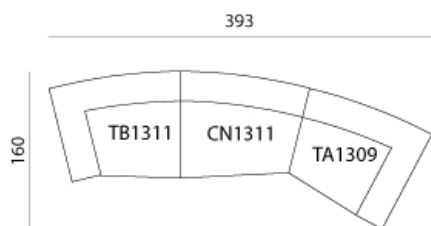

### Composizione 1

1 x TB1311 sx - seduta terminale bracciolo basso, 133x113 cm  
1 x CN1311 sx - seduta centrale grande, 133x108 cm

Dimensioni: 393 x 160 cm

### Composizione 2

2 x TA1309 sx/dx - seduta terminale bracciolo alto, 133x113 cm  
2 x CN1011 sx/dx - seduta centrale piccola, 108x108 cm

Dimensioni: 469 x 155 cm

### Composizione 4

2 x IB1911 sx/dx - isola con bracciolo, 191x113 cm

Dimensioni: 382 x 113 cm

### Composizione 7

1 x IS1911 sx - isola, 191x108 cm

1 x AS1209 - seduta angolare con schienale, 124x92 cm

1 x TA1309 dx - seduta terminale bracciolo alto, 133x113 cm

Dimensioni: 386,7 x 212 cm