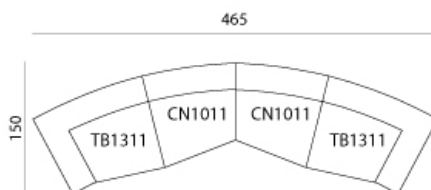

### Composizione 1

1 x TB1311 sx - seduta terminale bracciolo basso, 133x113 cm  
1 x CN1311 sx - seduta centrale grande, 133x108 cm

Dimensioni: 393 x 160 cm

### Composizione 2

2 x TA1309 sx/dx - seduta terminale bracciolo alto, 133x113 cm  
2 x CN1011 sx/dx - seduta centrale piccola, 108x108 cm

Dimensioni: 469 x 155 cm

### Composizione 3

2 x TB1311 sx/dx - seduta terminale bracciolo basso, 133x113 cm  
2 x CN1011 sx/dx - seduta centrale piccola, 108x108 cm

Dimensioni: 465 x 150 cm

### Composizione 5

1 x TA1309 sx - seduta terminale bracciolo alto, 133x113 cm  
1 x IS1911 dx - isola, 191x108 cm

Dimensioni: 317 x 135 cm