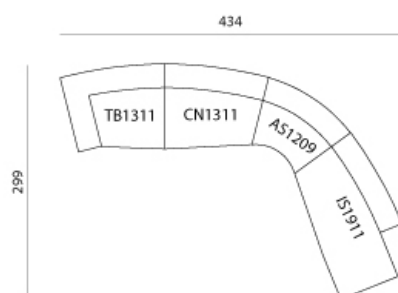

### Composizione 6

2 x IS1911 sx/dx - isola, 191x108 cm

Dimensioni: 366 x 135 cm

### Composizione 7

1 x IS1911 sx - isola, 191x108 cm

1 x AS1209 - seduta angolare con schienale, 124x92 cm

1 x TA1309 dx - seduta terminale bracciolo alto, 133x113 cm

Dimensioni: 386,7 x 212 cm

### Composizione 8

1 x TB1311 sx - seduta terminale bracciolo basso, 133x113 cm

1 x CN1311 sx - seduta centrale grande, 133x108 cm

1 x AS1509 - seduta angolare grande con schienale, 157x96 cm

1 x IS1911 dx - isola, 191x108 cm

### Composizione 9

1 x TB1311 sx - seduta terminale bracciolo basso, 133x113 cm

1 x CN1311 sx - seduta centrale grande, 133x108 cm

1 x AS1209 - seduta angolare con schienale, 124x92 cm

1 x IS1911 dx - isola, 191x108 cm