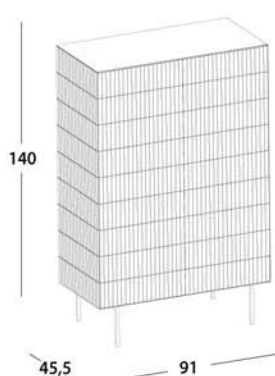

CABINET 4
3 ANTE /
3 DOORS

INTERNO / INSIDE

CABINET 4

CABINET 4

CABINET	
x	
	Kg 98
	m ³ 0,771
PIEDINI/FEET	
1 x	
	Kg 8,2
	m ³ 0,152
ZOCCOLO/BASE	
1 x	
	Kg 2,5
	m ³ 0,043

CM09105

FL (COLORI SU RICHIESTA/
COLOURS ON REQUEST)

PIEDINI / FEET
ZOCCOLO / BASE

CABINET 5
2 ANTE /
2 DOORS

INTERNO / INSIDE

CABINET 5

CABINET	
x	
	Kg 97
	m ³ 0,754
PIEDINI/FEET	
x	
	Kg 7,15
1	m ³ 0,091
ZOCCOLO/BASE	
1 x	
	Kg 2
	m ³ 0,038

CONTENITORI / CABINETS: