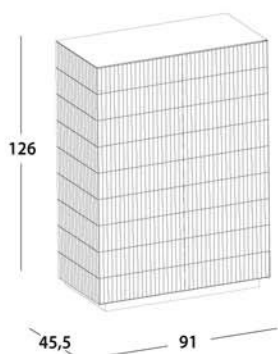

CABINET 4
3 ANTE /
3 DOORS

INTERNO / INSIDE

CABINET 4

CABINET 4

CABINET	
x	
	Kg 98
	m ³ 0,771
PIEDINI/FEET	
1 x	
	Kg 8,2
	m ³ 0,152
ZOCCOLO/BASE	
1 x	
	Kg 2,5
	m ³ 0,043

CM09105

FL (COLORI SU RICHIESTA/
COLOURS ON REQUEST)

PIEDINI / FEET
ZOCCOLO / BASE

CABINET 5
2 ANTE /
2 DOORS

INTERNO / INSIDE

CABINET 5

CABINET	
x	
	Kg 97
	m ³ 0,754
PIEDINI/FEET	
x	
	Kg 7,15
1	m ³ 0,091
ZOCCOLO/BASE	
1 x	
	Kg 2
	m ³ 0,038

CONTENITORI / CABINETS: