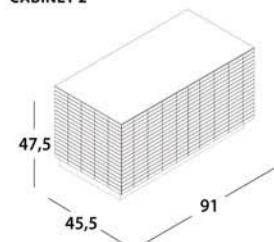

INTERNO / INSIDE

CM09102

FL (COLORI SU RICHIESTA/
COLOURS ON REQUEST)

PIEDINI / FEET
ZOCCOLO / BASE

CABINET 2
2 ANTE /
2 DOORS

1 x	
	Kg 43
	m³ 0,325

1 x	
	7,15
	m³ 0,091

1 x	
	Kg 2
	m³ 0,038