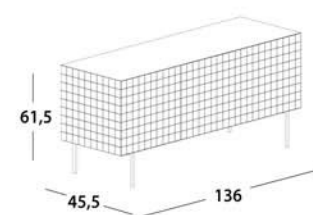

CABINET 2

INTERNO / INSIDE

CM09102

FL (COLORI SU RICHIESTA/
COLOURS ON REQUEST)

PIEDINI / FEET
ZOCCOLO / BASE

CABINET 2
2 ANTE /
2 DOORS

1 x	
	Kg 43
	m ³ 0,325

1 x	
	7,15
	m ³ 0,091

1 x	
	Kg 2
	m ³ 0,038

CABINET 3

INTERNO / INSIDE

CM09103

FL (COLORI SU RICHIESTA/
COLOURS ON REQUEST)

PIEDINI / FEET
ZOCCOLO / BASE

CABINET 3
3 ANTE /
3 DOORS

1 x	
	Kg 61,5
	m ³ 0,469