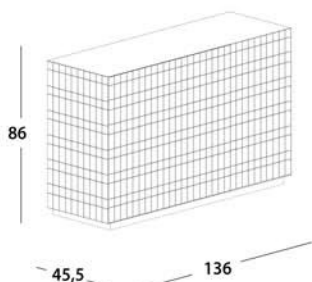

CABINET 4
3 ANTE /
3 DOORS

INTERNO / INSIDE

CABINET 4

CABINET 4

CABINET	
x	
	Kg 98
	m ³ 0,771
PIEDINI/FEET	
1 x	
	Kg 8,2
	m ³ 0,152
ZOCCOLO/BASE	
1 x	
	Kg 2,5
	m ³ 0,043

CM09105

FL (COLORI SU RICHIESTA/
COLOURS ON REQUEST)