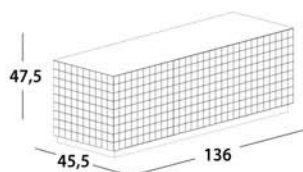

CABINET 2

INTERNO / INSIDE

CM09102

FL (COLORI SU RICHIESTA/
COLOURS ON REQUEST)

PIEDINI / FEET
ZOCCOLO / BASE

CABINET 2
2 ANTE /
2 DOORS

1 x	
	Kg 43
	m ³ 0,325

1 x	
	7,15
	m ³ 0,091

1 x	
	Kg 2
	m ³ 0,038

CABINET 3

INTERNO / INSIDE

CM09103

FL (COLORI SU RICHIESTA/
COLOURS ON REQUEST)

PIEDINI / FEET
ZOCCOLO / BASE

CABINET 3
3 ANTE /
3 DOORS

1 x	
	Kg 61,5
	m ³ 0,469