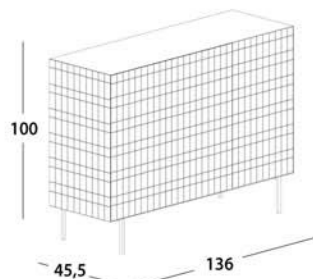

CABINET 4
3 ANTE /
3 DOORS

INTERNO / INSIDE

CABINET 4

CABINET 4

CABINET	
x	
	Kg 98
	m ³ 0,771
PIEDINI/FEET	
1 x	
	Kg 8,2
	m ³ 0,152
ZOCCOLO/BASE	
1 x	
	Kg 2,5
	m ³ 0,043

CM09105

FL (COLORI SU RICHIESTA/
COLOURS ON REQUEST)