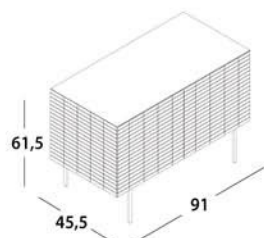

INTERNO / INSIDE

CM09101

FL (COLORI SU RICHIESTA/
COLOURS ON REQUEST)

PIEDINI / FEET
ZOCCOLO / BASE

CABINET 1
1 ANTA RIBALTA
1 FLAP DOOR

1 x	
	Kg 32
	m ³ 0,248

1 x	
	Kg 7,15
	m ³ 0,091

1 x	
	Kg 2
	m ³ 0,038