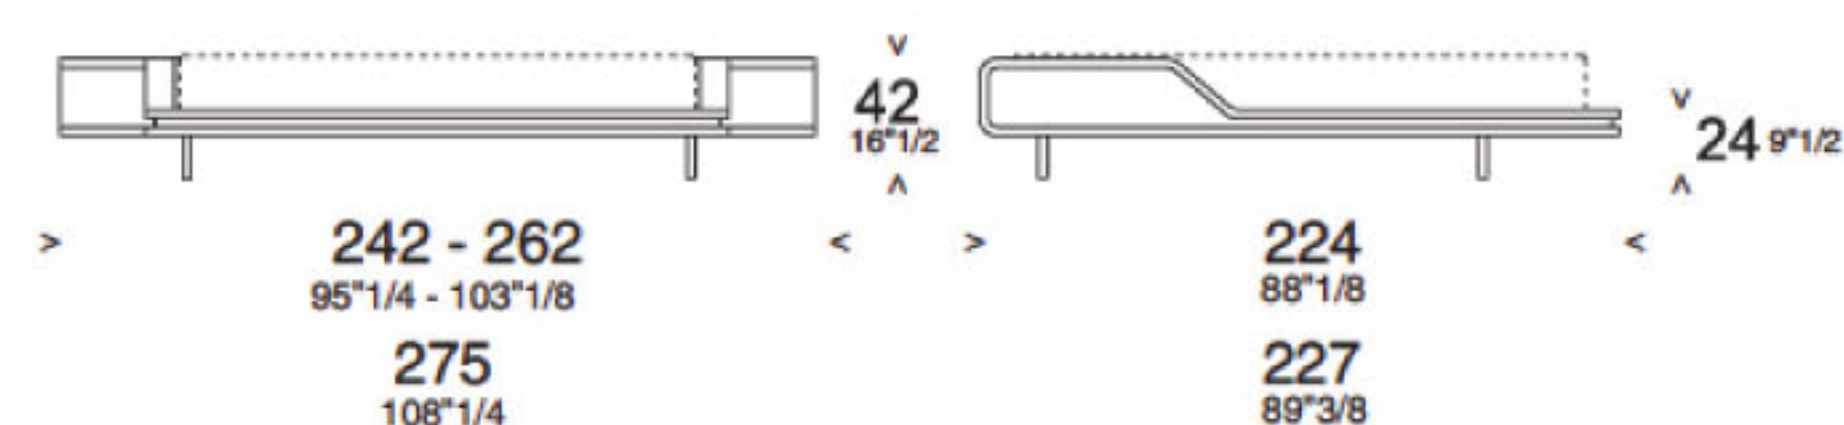

Ayrton

Ayrton

Estel Design: Ora Ito

Letto dal design fortemente distintivo con nicchie integrate nella struttura a funzione di comodino, solitamente rivestite in diverso colore rispetto all'esile superficie del sommier, da specificare al momento dell'ordine. La struttura è realizzata in legno, rivestita in poliuretano, come la testata. Quest'ultima disponibile in un'unica lunghezza: 180 cm. Il rivestimento è disponibile in pelle, pelle extra e pelle super. Piedi in alluminio cromato. Disponibile nelle seguenti larghezze di materassi: 160/ 180x200 e 193x203 cm. Prezzi esclusi di rete e materasso.

Bed with a strongly distinctive design with niches integrated in the structure according to the bed side table covered in different colours with respect to the surfaces of the mattress, be specified at the time of order. The structure is realized in wood, covered in polyurethane, as headboard, the latter has in one length: 180 cm. The covering is available in leather, extra leather and in super leather. Feet are in aluminium stainless steel. It is available in the following mattress sizes: 160/ 180x200 and 193x203 cm high. Price does not include net and mattress.

LETTO SENZA TESTIERA BED WITHOUT HEADBOARD

m² 0,90/ 1,00/ 1,15	31.78/ 35.31/ 40.61 cu.ft
Kg 115/ 120/ 130	253.53/ 264.55/ 286.60 lb