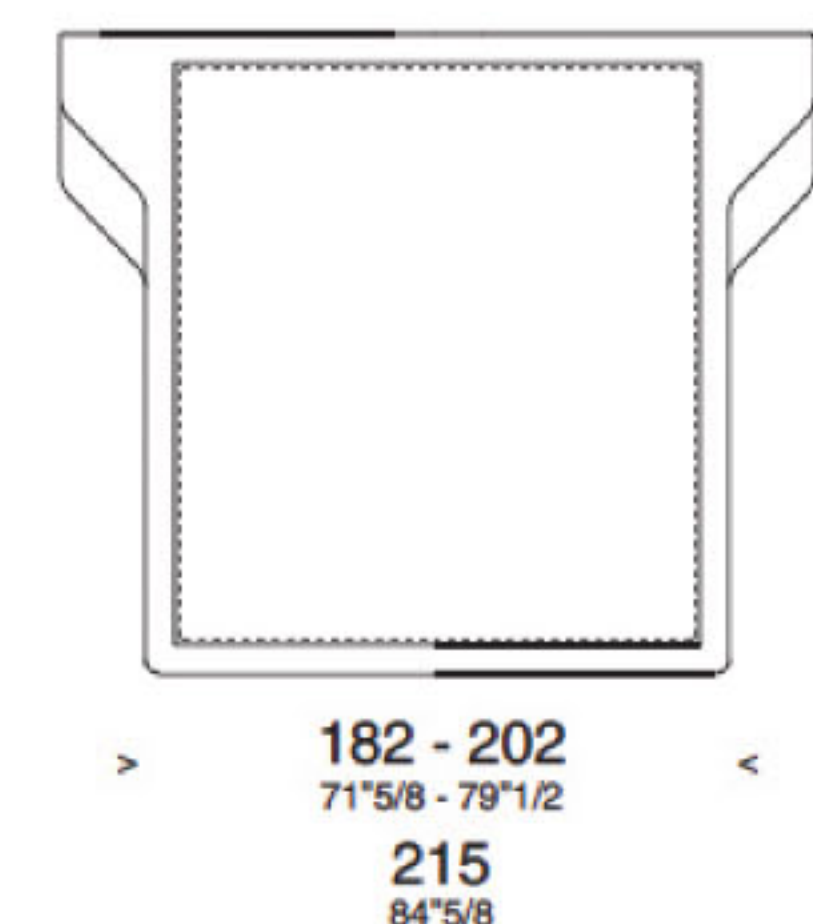

## Ayrton

Estel Design: Ora Ito

Letto dal design fortemente distintivo con nicchie integrate nella struttura a funzione di comodino, solitamente rivestite in diverso colore rispetto all'esile superficie del sommier, da specificare al momento dell'ordine. La struttura è realizzata in legno, rivestita in poliuretano, come la testata. Quest'ultima disponibile in un'unica lunghezza: 180 cm. Il rivestimento è disponibile in pelle, pelle extra e pelle super. Piedi in alluminio cromato. Disponibile nelle seguenti larghezze di materassi: 160/ 180x200 e 193x203 cm. Prezzi esclusi di rete e materasso.

*Bed with a strongly distinctive design with niches integrated in the structure according to the bed side table covered in different colours with respect to the surfaces of the mattress, be specified at the time of order. The structure is realized in wood, covered in polyurethane, as headboard, the latter has in one length: 180 cm. The covering is available in leather, extra leather and in super leather. Feet are in aluminium stainless steel. It is available in the following mattress sizes: 160/ 180x200 and 193x203 cm high. Price does not include net and mattress.*

### LETTO SENZA TESTIERA BED WITHOUT HEADBOARD

m <sup>2</sup> 0,90/ 1,00/ 1,15	31.78/ 35.31/ 40.61 cu.ft
Kg 115/ 120/ 130	253.53/ 264.55/ 286.60 lb

### LETTO CON TESTIERA BED WITH HEADBOARD

m <sup>2</sup> 1,10/ 1,20/ 1,35	38.85/ 42.38/ 47.67 cu.ft
Kg 140/ 145/ 155	308.64/ 319.66/ 341.71 lb