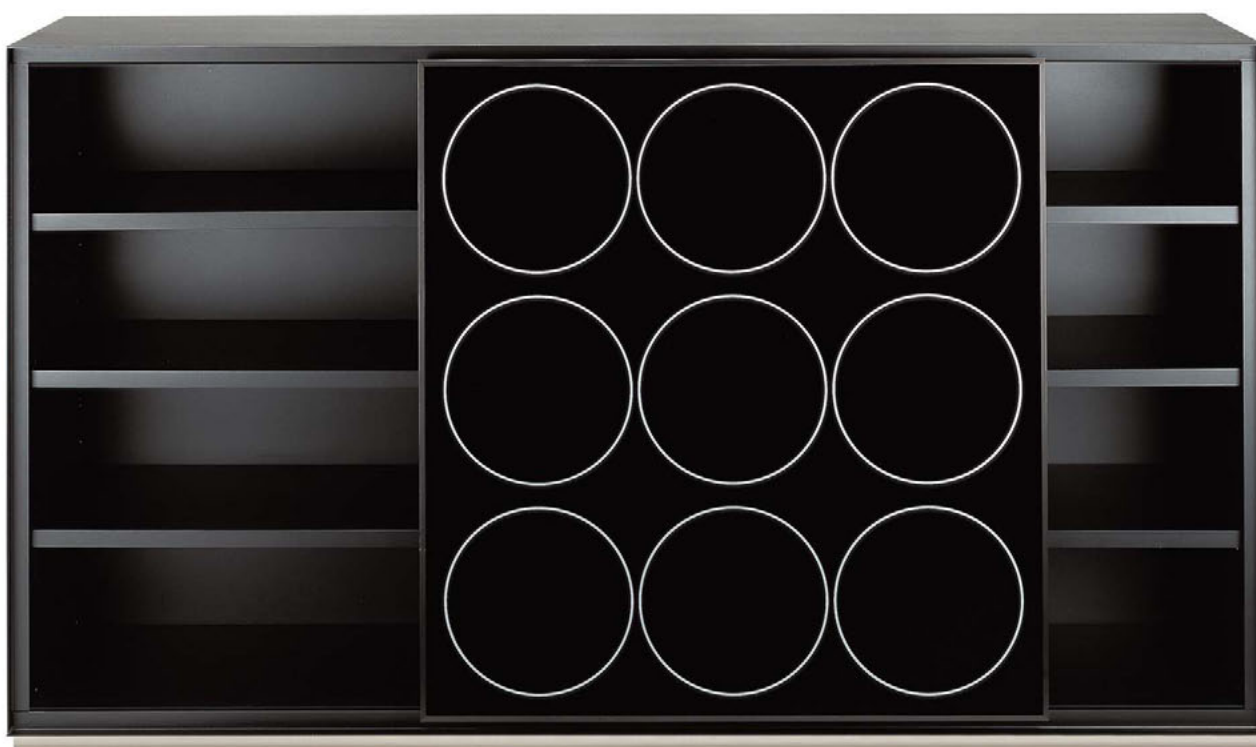

### Madia e mobile

Base in acciaio nichelato e spazzolato. Struttura in legno tamburato placcato in laminato stratificato, verniciato gofrato antigraffio nei colori della cartella. Ante scorrevoli o a battente nelle medesime finiture, oppure laccate lucide nei colori della cartella. Il mobile 744/132 è disponibile in una versione con anta in cristallo serigrafato con decoro a cerchi.

### Cupboard and furniture unit

Nickel-plated and brushed steel base. Frame in honeycomb wood coated with layered laminate, with scratch-resistant embossed finish in the colours shown on our colour card. Sliding or leaf doors with the same finishes or glossy lacquered in the colours shown on our colour card. The furniture unit 744/132 is available in a version with door in silk-screen printed plate glass with circular design.

### Coffre et meuble

Embasement en acier niquelé et brossé. Structure en panneaux alvéolaires plaqués en laminé stratifié, vernis gaufré antirayures dans les couleurs de la fiche. Portes coulissantes ou à battant avec les mêmes finitions ou laquées brillantes dans les couleurs de la fiche. Le meuble 744/132 existe en version avec porte en verre sérigraphié avec décoration en cercles.

#### Kredenz und Möbel

Fuß aus vernickeltem und gebürstetem Stahl. Gestell aus Sperrholz, mit Laminat beschichtet, kratzfest gaufriert lackiert in den Farben der Musterkarte. Schiebe- oder Flügeltüren in den gleichen Ausführungen oder glanzlackiert in den Farben der Musterkarte. Das Möbel 744/132 ist lieferbar mit Türe aus Kristallglas mit Siebdruck (Kreise).