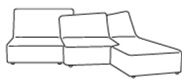

### **4-Seat Sofa**

H 33½" W 124"  
D 62¼" SH 13½"  
H 85cm W 315cm  
D 158cm SH 34cm

### **Right-Chaise 3-Seat Sofa**

H 33½" W 94½"  
D 59¾" SH 13½"  
H 85cm W 240cm  
D 152cm SH 34cm

### **Left-Chaise 3-Seat Sofa**

H 33½" W 98½"  
D 62¼" SH 13½"  
H 85cm W 250cm  
D 158cm SH 34cm

### **Loveseat**

H 33½" W 69"  
D 41" SH 13½"  
H 85cm W 175cm  
D 104cm SH 34cm