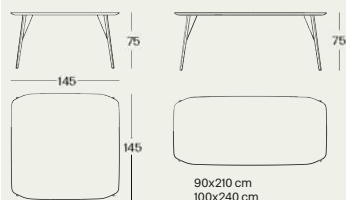

## Tavolo

Piano e gambe in legno massello di noce canaletto verniciato colore naturale o in legno massello di rovere verniciato colore naturale o a poro aperto, colore nero o bianco. Tiranti di rinforzo in acciaio verniciato colore nero per la versione in noce canaletto e in rovere verniciato nero, colore bianco per la versione in rovere verniciato bianco, oppure colore bordeaux o nero per la versione in rovere naturale.