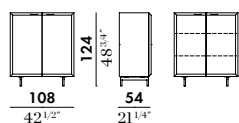

Taylor

Credenza /
Cupboard

Cod.CR1