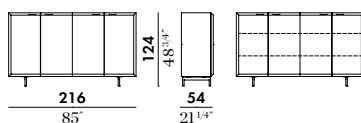

# Taylor

Credenza /  
Cupboard

Cod.CR1

Cod.CR2

Struttura: rovere termotrattato (W01) con interno in rovere termotrattato; laccato lucido/opaco (interno sempre nello stesso colore dell'esterno ma in versione opaca).  
Ripiani in cristallo temperato. Basamento: black nichel o cromo lucido. /  
Structure: heat treated oak (W01) with heat treated oak internal; glossy/matt lacquered (internal part always matt lacquered in the same color as external side).  
Shelves in extra clear temper glass. Base: black nickel or bright chrome.